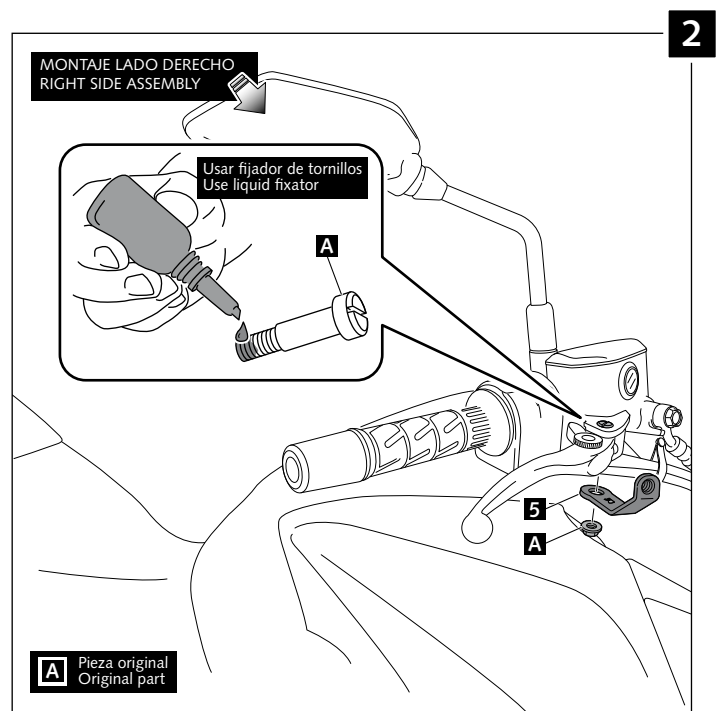

PARAMANOS PARA - HANDPROTECTORS FOR - HANDCHUTZPROTEKTOREN FÜR KAWASAKI VERSYS 650 '15-'20/ VERSYS 1000 '15-

Ref.: 8951

ID.	PIEZA / PART	DESCRIPCIÓN	DESCRIPTION	QTY.
1		Paramanos derecho	Right handguard	1
2		Pieza derecha anclaje manillar Ø8.2 (se suministra montada)	Ø8.2 right handlebar anchoring part (supplied mounted with handguard)	1
3		Paramanos izquierdo	Left handguard	1
4		Pieza izquierda anclaje manillar Ø8.2 (se suministra montada)	Ø8.2 left handlebar anchoring part (supplied mounted with handguard)	1
5		Soporte metálico derecho (R)	Right metal support (R)	1
6		Soporte metálico izquierdo (L)	Left metal support (L)	1
7		Tornillo Allen M8x60 ISO 7380	M8x60 ISO 7380 Allen screw	2
8		Casquillo Øext. 14x Øint. 8,5x22mm	Øouter 14x Øinner 8,5x22mm Arrowhead	2
9		Arandela metálica M8 DIN125	M8 DIN125 metallic washer	2
10		Tornillo Allen M5x16 Ø11 ISO 7380 (se suministra montada con las piezas 1-2-3-4)	M5x16 Ø11 ISO 7380 Allen screw (supplied already mounted with 1-2-3-4)	6
11		Arandela de Nylon M5x1 (se suministra montada con las piezas 1-2-3-4)	M5x1 Nylon washer (supplied already mounted with 1-2-3-4)	6
12		Arandela de goma Øint. 4,5 x Øext. 11x2mm (se suministra montada con las piezas 1-2-3-4)	Øinner 4,5 x Øouter 11x2mm Rubber washer (supplied already mounted with 1-2-3-4)	4
13		Arandela de goma Øint. 4,5 x Øext. 14x4mm	Øinner 4,5 x Øouter 14x4mm Rubber washer	2
14		Tuerca grafilada M5 (se suministra montada con las piezas 1-2-3-4)	M5 Special nut (supplied already mounted with 1-2-3-4)	4
15		Tapón tornillo M5 ISO 7380	M5 ISO 7380 Allen screw cap	6
16		Kit adhesivos	Stickers set	1

PARAMANOS PARA - HANDPROTECTORS FOR - HANDSCHUTZPROTEKTOREN FÜR
KAWASAKI
VERSYS 650 '15-'20/ VERSYS 1000 '15-

INSTRUCCIONES DE MONTAJE - MOUNTING INSTRUCTIONS - MONTAGEANLEITUNG

PARAMANOS PARA - HANDPROTECTORS FOR - HANDSCHUTZPROTEKTOREN FÜR
KAWASAKI
VERSYS 650 '15-'20/ VERSYS 1000 '15-