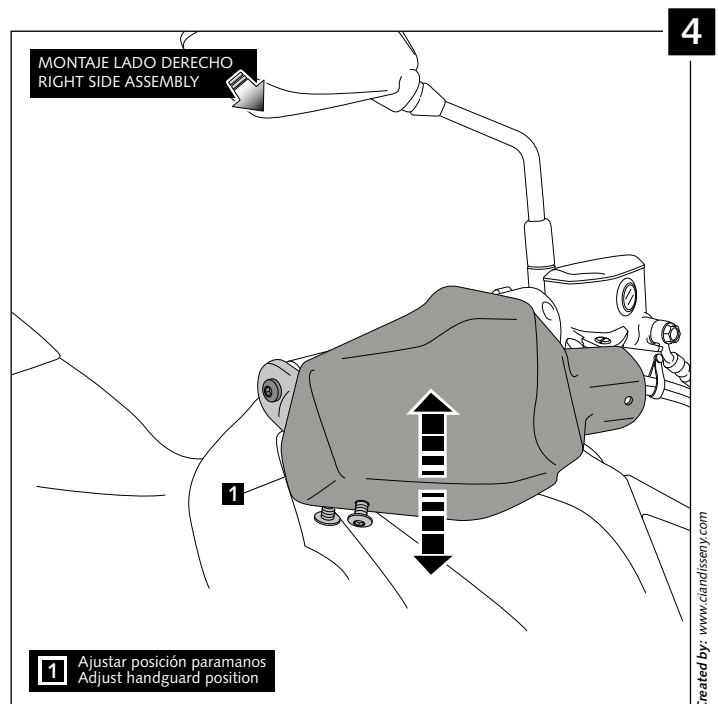

PARAMANOS PARA - HANDPROTECTORS FOR - HANDCHUTZPROTEKTOREN FÜR KAWASAKI VERSYS 650 '15-'20/ VERSYS 1000 '15-

Ref.: 8951

ID.	PIEZA / PART	DESCRIPCIÓN	DESCRIPTION	QTY.
1		Paramanos derecho	Right handguard	1
2		Pieza derecha anclaje manillar Ø8.2 (se suministra montada)	Ø8.2 right handlebar anchoring part (supplied mounted with handguard)	1
3		Paramanos izquierdo	Left handguard	1
4		Pieza izquierda anclaje manillar Ø8.2 (se suministra montada)	Ø8.2 left handlebar anchoring part (supplied mounted with handguard)	1
5		Soporte metálico derecho (R)	Right metal support (R)	1
6		Soporte metálico izquierdo (L)	Left metal support (L)	1
7		Tornillo Allen M8x60 ISO 7380	M8x60 ISO 7380 Allen screw	2
8		Casquillo Øext. 14x Øint. 8,5x22mm	Øouter 14x Øinner 8,5x22mm Arrowhead	2
9		Arandela metálica M8 DIN125	M8 DIN125 metallic washer	2
10		Tornillo Allen M5x16 Ø11 ISO 7380 (se suministra montada con las piezas 1-2-3-4)	M5x16 Ø11 ISO 7380 Allen screw (supplied already mounted with 1-2-3-4)	6
11		Arandela de Nylon M5x1 (se suministra montada con las piezas 1-2-3-4)	M5x1 Nylon washer (supplied already mounted with 1-2-3-4)	6
12		Arandela de goma Øint. 4,5 x Øext. 11x2mm (se suministra montada con las piezas 1-2-3-4)	Øinner 4,5 x Øouter 11x2mm Rubber washer (supplied already mounted with 1-2-3-4)	4
13		Arandela de goma Øint. 4,5 x Øext. 14x4mm	Øinner 4,5 x Øouter 14x4mm Rubber washer	2
14		Tuerca grafilada M5 (se suministra montada con las piezas 1-2-3-4)	M5 Special nut (supplied already mounted with 1-2-3-4)	4
15		Tapón tornillo M5 ISO 7380	M5 ISO 7380 Allen screw cap	6
16		Kit adhesivos	Stickers set	1

PARAMANOS PARA - HANDPROTECTORS FOR - HANDSCHUTZPROTEKTOREN FÜR
KAWASAKI
VERSYS 650 '15-'20/ VERSYS 1000 '15-

INSTRUCCIONES DE MONTAJE - MOUNTING INSTRUCTIONS - MONTAGEANLEITUNG

PARAMANOS PARA - HANDPROTECTORS FOR - HANDSCHUTZPROTEKTOREN FÜR
KAWASAKI
VERSYS 650 '15-'20/ VERSYS 1000 '15-