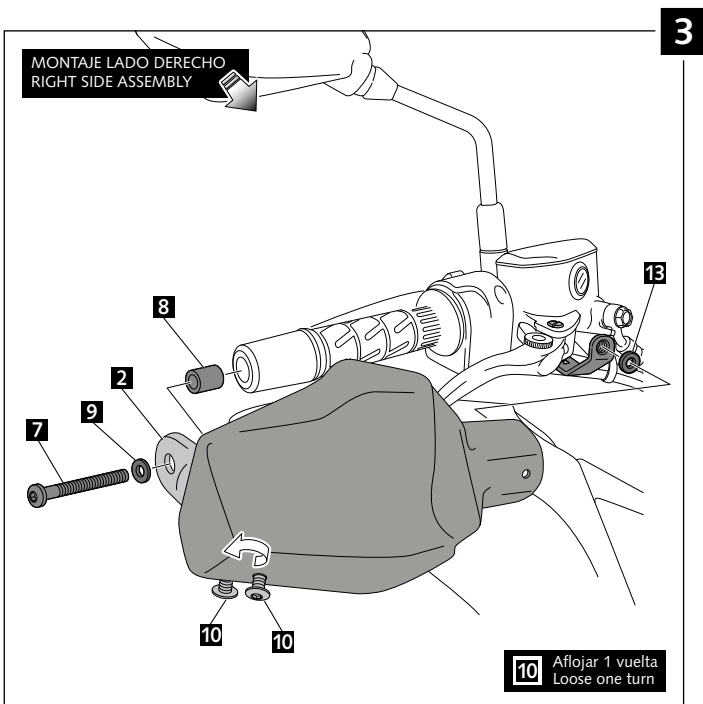

PARAMANOS PARA - HANDPROTECTORS FOR - HANDCHUTZPROTEKTOREN FÜR KAWASAKI VERSYS 650 '15-'20/ VERSYS 1000 '15-

Ref.: 8951

ID.	PIEZA / PART	DESCRIPCIÓN	DESCRIPTION	QTY.
1		Paramanos derecho	Right handguard	1
2		Pieza derecha anclaje manillar Ø8.2 (se suministra montada)	Ø8.2 right handlebar anchoring part (supplied mounted with handguard)	1
3		Paramanos izquierdo	Left handguard	1
4		Pieza izquierda anclaje manillar Ø8.2 (se suministra montada)	Ø8.2 left handlebar anchoring part (supplied mounted with handguard)	1
5		Soporte metálico derecho (R)	Right metal support (R)	1
6		Soporte metálico izquierdo (L)	Left metal support (L)	1
7		Tornillo Allen M8x60 ISO 7380	M8x60 ISO 7380 Allen screw	2
8		Casquillo Øext. 14x Øint. 8,5x22mm	Øouter 14x Øinner 8,5x22mm Arrowhead	2
9		Arandela metálica M8 DIN125	M8 DIN125 metallic washer	2
10		Tornillo Allen M5x16 Ø11 ISO 7380 (se suministra montada con las piezas 1-2-3-4)	M5x16 Ø11 ISO 7380 Allen screw (supplied already mounted with 1-2-3-4)	6
11		Arandela de Nylon M5x1 (se suministra montada con las piezas 1-2-3-4)	M5x1 Nylon washer (supplied already mounted with 1-2-3-4)	6
12		Arandela de goma Øint. 4,5 x Øext. 11x2mm (se suministra montada con las piezas 1-2-3-4)	Øinner 4,5 x Øouter 11x2mm Rubber washer (supplied already mounted with 1-2-3-4)	4
13		Arandela de goma Øint. 4,5 x Øext. 14x4mm	Øinner 4,5 x Øouter 14x4mm Rubber washer	2
14		Tuerca grafilada M5 (se suministra montada con las piezas 1-2-3-4)	M5 Special nut (supplied already mounted with 1-2-3-4)	4
15		Tapón tornillo M5 ISO 7380	M5 ISO 7380 Allen screw cap	6
16		Kit adhesivos	Stickers set	1

PARAMANOS PARA - HANDPROTECTORS FOR - HANDSCHUTZPROTEKTOREN FÜR
KAWASAKI
VERSYS 650 '15-'20/ VERSYS 1000 '15-

INSTRUCCIONES DE MONTAJE - MOUNTING INSTRUCTIONS - MONTAGEANLEITUNG

PARAMANOS PARA - HANDPROTECTORS FOR - HANDSCHUTZPROTEKTOREN FÜR
KAWASAKI
VERSYS 650 '15-'20/ VERSYS 1000 '15-