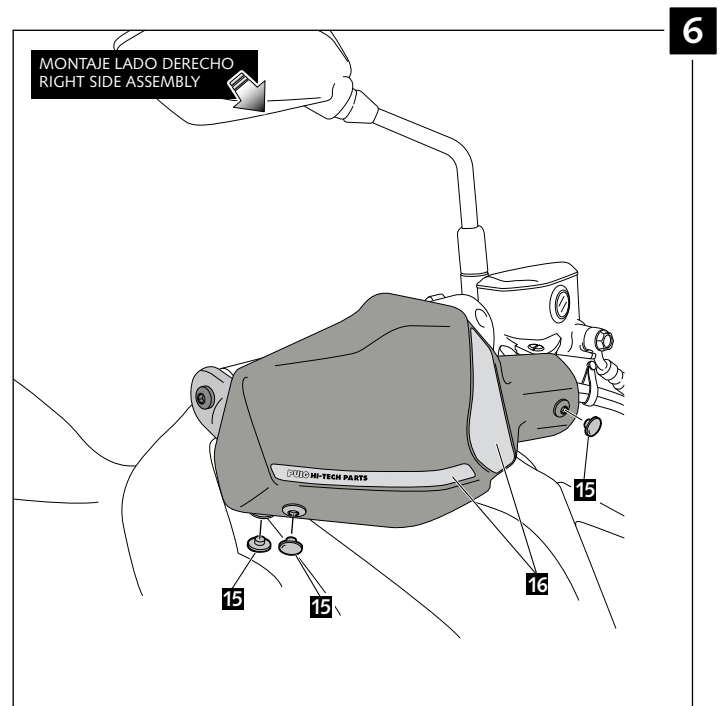

PARAMANOS PARA - HANDPROTECTORS FOR - HANDSCHUTZPROTEKTOREN FÜR
KAWASAKI
VERSYS 650 '15-'20/ VERSYS 1000 '15-

INSTRUCCIONES DE MONTAJE - MOUNTING INSTRUCTIONS - MONTAGEANLEITUNG