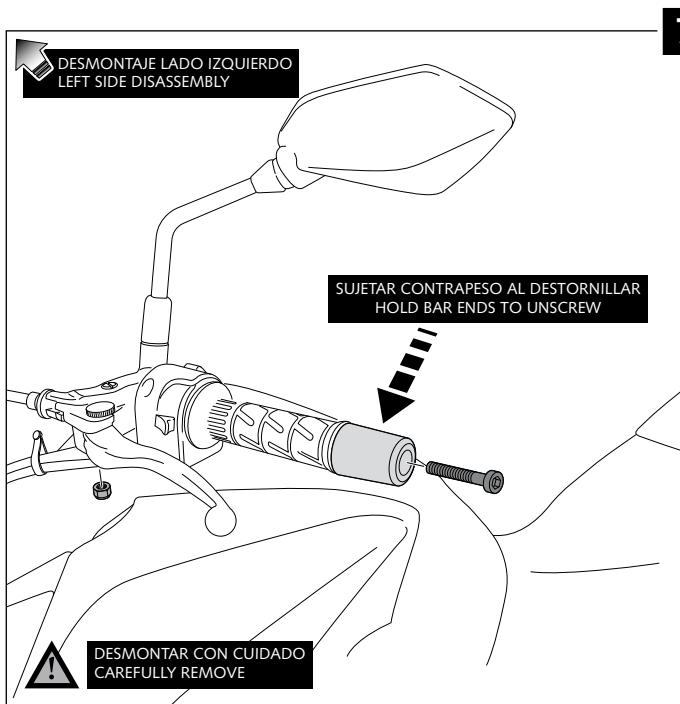

PARAMANOS PARA - HANDPROTECTORS FOR - HANDSCHUTZPROTEKTOREN FÜR
KAWASAKI
VERSYS 650 '15-'20/ VERSYS 1000 '15-

INSTRUCCIONES DE MONTAJE - MOUNTING INSTRUCTIONS - MONTAGEANLEITUNG