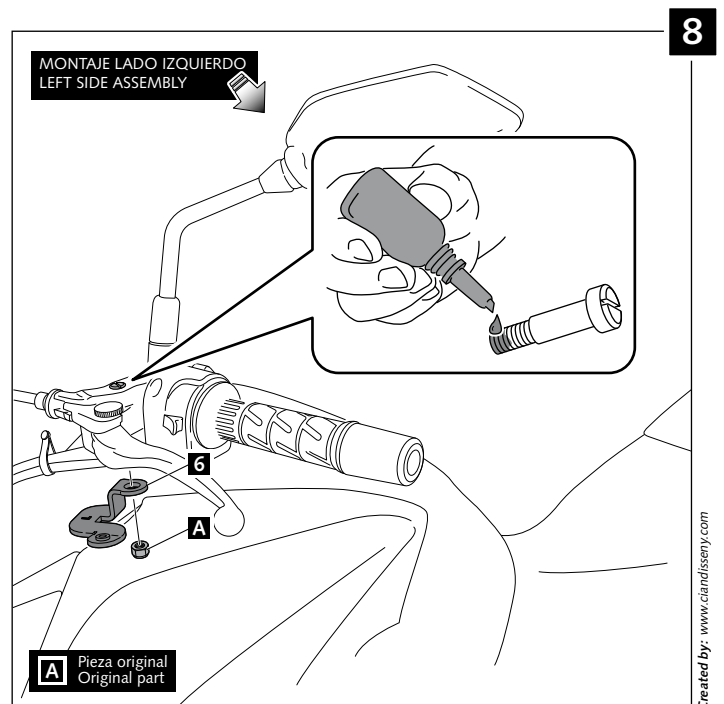

PARAMANOS PARA - HANDPROTECTORS FOR - HANDSCHUTZPROTEKTOREN FÜR
KAWASAKI
VERSYS 650 '15-'20/ VERSYS 1000 '15-

INSTRUCCIONES DE MONTAJE - MOUNTING INSTRUCTIONS - MONTAGEANLEITUNG