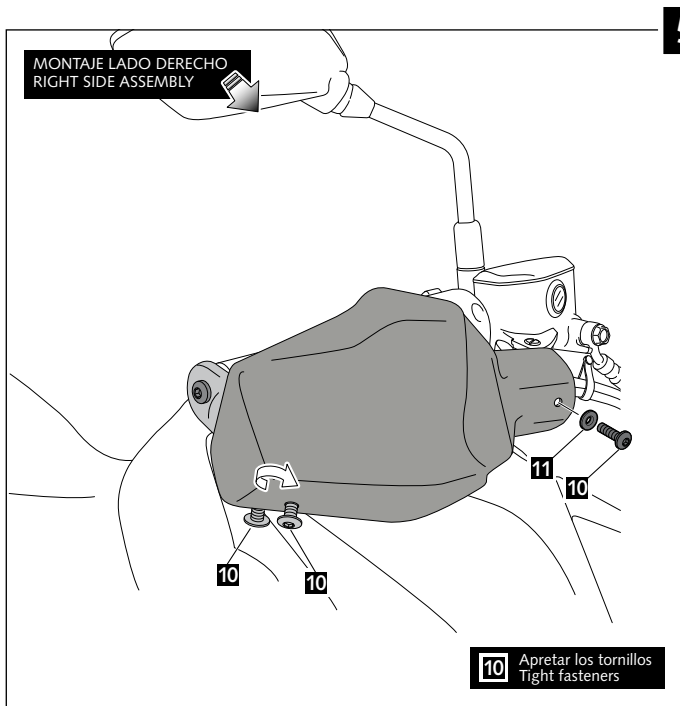

PARAMANOS PARA - HANDPROTECTORS FOR - HANDSCHUTZPROTEKTOREN FÜR
KAWASAKI
VERSYS 650 '15-'20/ VERSYS 1000 '15-

INSTRUCCIONES DE MONTAJE - MOUNTING INSTRUCTIONS - MONTAGEANLEITUNG