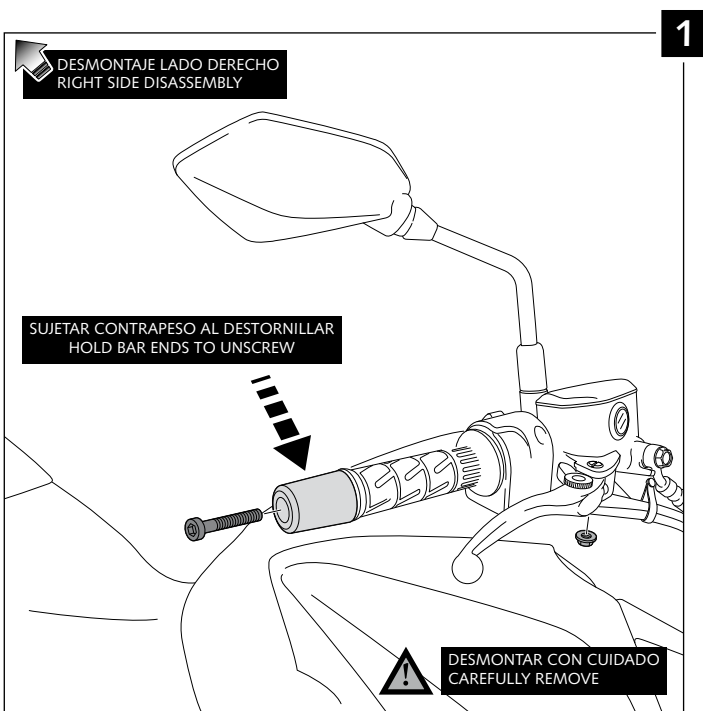

PARAMANOS PARA - HANDPROTECTORS FOR - HANDSCHUTZPROTEKTOREN FÜR
KAWASAKI
VERSYS 650 '15-'20/ VERSYS 1000 '15-

INSTRUCCIONES DE MONTAJE - MOUNTING INSTRUCTIONS - MONTAGEANLEITUNG