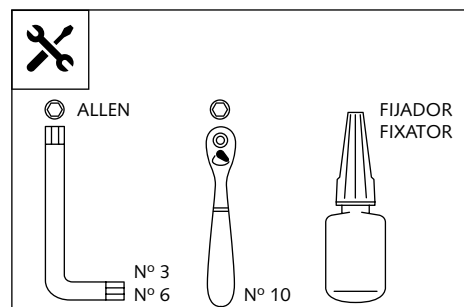

PARAMANOS PARA - HANDPROTECTORS FOR - HANDCHUTZPROTEKTOREN FÜR KAWASAKI VERSYS 650 '15-'20/ VERSYS 1000 '15-

Ref.: 8951

ID.	PIEZA / PART	DESCRIPCIÓN	DESCRIPTION	QTY.
1		Paramanos derecho	Right handguard	1
2		Pieza derecha anclaje manillar Ø8.2 (se suministra montada)	Ø8.2 right handlebar anchoring part (supplied mounted with handguard)	1
3		Paramanos izquierdo	Left handguard	1
4		Pieza izquierda anclaje manillar Ø8.2 (se suministra montada)	Ø8.2 left handlebar anchoring part (supplied mounted with handguard)	1
5		Soporte metálico derecho (R)	Right metal support (R)	1
6		Soporte metálico izquierdo (L)	Left metal support (L)	1
7		Tornillo Allen M8x60 ISO 7380	M8x60 ISO 7380 Allen screw	2
8		Casquillo Øext. 14x Øint. 8,5x22mm	Øouter 14x Øinner 8,5x22mm Arrowhead	2
9		Arandela metálica M8 DIN125	M8 DIN125 metallic washer	2
10		Tornillo Allen M5x16 Ø11 ISO 7380 (se suministra montada con las piezas 1-2-3-4)	M5x16 Ø11 ISO 7380 Allen screw (supplied already mounted with 1-2-3-4)	6
11		Arandela de Nylon M5x1 (se suministra montada con las piezas 1-2-3-4)	M5x1 Nylon washer (supplied already mounted with 1-2-3-4)	6
12		Arandela de goma Øint. 4,5 x Øext. 11x2mm (se suministra montada con las piezas 1-2-3-4)	Øinner 4,5 x Øouter 11x2mm Rubber washer (supplied already mounted with 1-2-3-4)	4
13		Arandela de goma Øint. 4,5 x Øext. 14x4mm	Øinner 4,5 x Øouter 14x4mm Rubber washer	2
14		Tuerca grafilada M5 (se suministra montada con las piezas 1-2-3-4)	M5 Special nut (supplied already mounted with 1-2-3-4)	4
15		Tapón tornillo M5 ISO 7380	M5 ISO 7380 Allen screw cap	6
16		Kit adhesivos	Stickers set	1