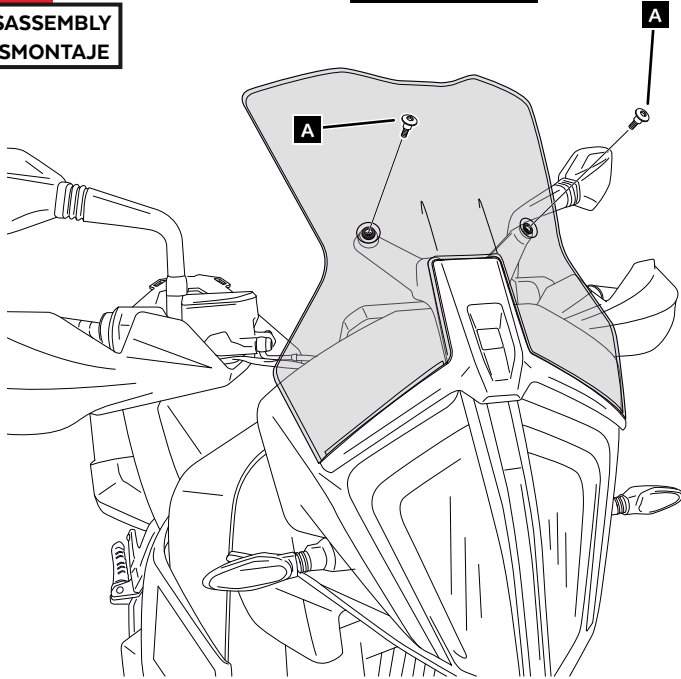

KTM
790 ADVENTURE '19- / 890 ADVENTURE '21-

M O U N T I N G I N S T R U C T I O N S

REF 3587

CÚPULA TOURING / TOURING SCREEN / TOURENCHIEBE

ID.	PIEZA/PART	DESCRIPCIÓN	DESCRIPTION	QTY.	REF.:
1		Cúpula touring	Touring screen	1	3587F/H/WM3

KTM 790 ADVENTURE '19- / 890 ADVENTURE '21-

INSTRUCCIONES DE MONTAJE - MOUNTING INSTRUCTIONS - MONTAGEANLEITUNG

1

**DISASSEMBLY
DESMONTAJE**

A Tornillería original
Original screw

2

**DISASSEMBLY
DESMONTAJE**