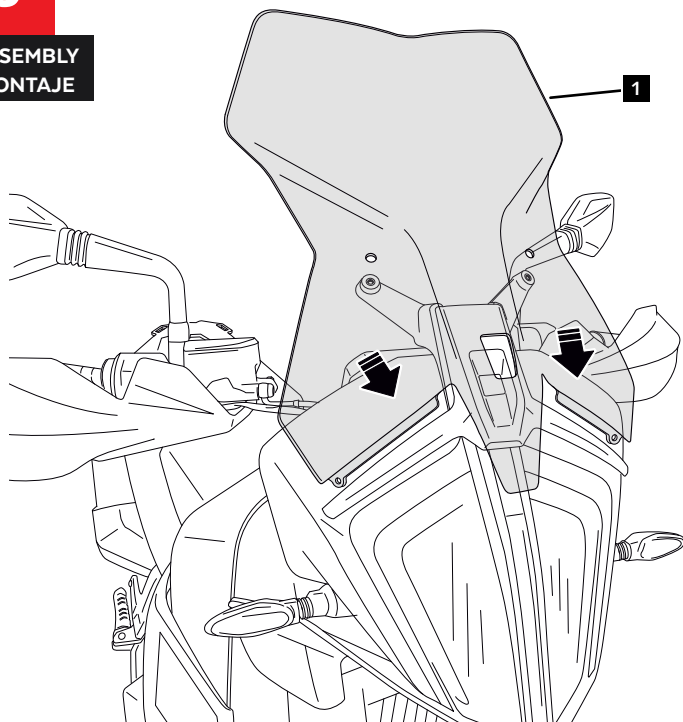

3

**ASSEMBLY
MONTAJE**