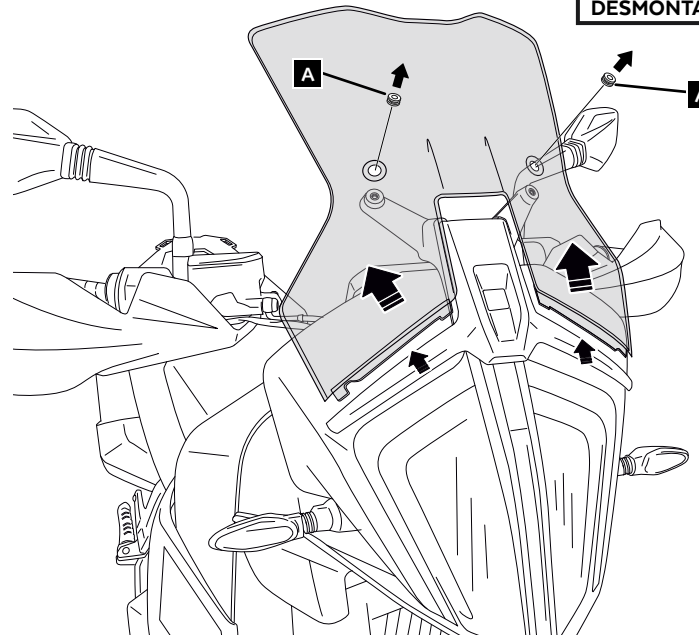

KTM
790 ADVENTURE '19- / 890 ADVENTURE '21-

M O U N T I N G I N S T R U C T I O N S

REF 3587

CÚPULA TOURING / TOURING SCREEN / TOURENCHIEBE

ID.	PIEZA/PART	DESCRIPCIÓN	DESCRIPTION	QTY.	REF.:
1		Cúpula touring	Touring screen	1	3587F/H/WM3

KTM 790 ADVENTURE '19- / 890 ADVENTURE '21-

INSTRUCCIONES DE MONTAJE - MOUNTING INSTRUCTIONS - MONTAGEANLEITUNG

1

**DISASSEMBLY
DESMONTAJE**

A Tornillería original
Original screw

2

**DISASSEMBLY
DESMONTAJE**

A Tornillería original
Original screw

3

**ASSEMBLY
MONTAJE**

4

**ASSEMBLY
MONTAJE**

A Tornillería original
Original screw