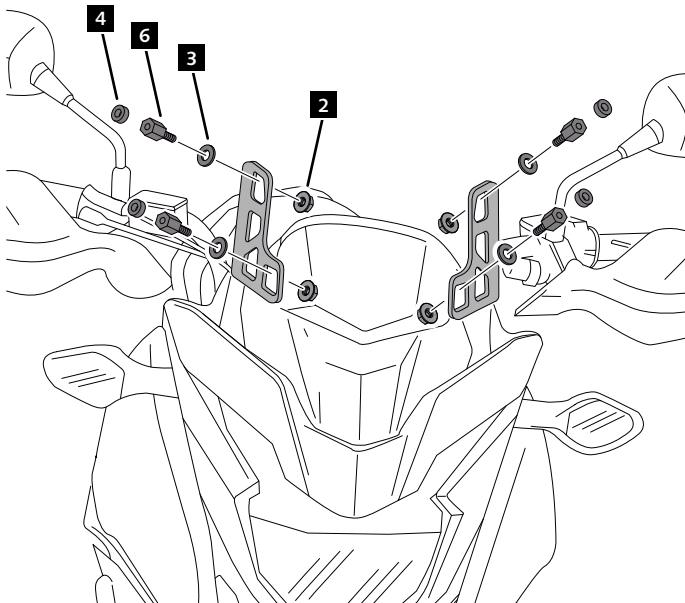

## M O U N T I N G I N S T R U C T I O N S

REF 8901

CÚPULA TOURING / TOURING SCREEN / TOURENCHIEBE

ID.	PIEZA/PART	DESCRIPCIÓN	DESCRIPTION	QTY.	REF.:
1		Cúpula TOURING	TOURING screen	1	8901A/F/H/N/R/WM3
2		Tuerca grafilada M5	M5 graffilated nut	4	TUERC-D6923-255
3		Arandela metálica M5 DIN 9021 Ø5,3x Ø15 x1,2 (Negra)	M5 DIN 9021 Ø5,3x Ø15 x1,2 metallic washer (Black)	4	ARAND-PD5---152
4		Arandela de goma Ø4,5 x Ø14 x 4mm	Ø4,5 x Ø14 x 4mm rubber washer	4	ARAND-GDI3D5X4-
5		Arandela nylon M5x1	M5x1 nylon washer	4	ARNV0000000245
6		Tornillo Especial M5x13 + Rosca interior M5x8	Special screw M5x13 + interior thread M5x8	4	TORNI-EM5---514
7		Tornillo allen M5x11 Ø11 ISO 7380	M5x11 Ø11 ISO 7380 allen screw	4	TORNI-AI----520
8		Tapón tornillo M5 ISO 7380	M5 ISO 7380 screw cap	4	TAPON-----85

# HONDA CB500X '16-

INSTRUCCIONES DE MONTAJE - MOUNTING INSTRUCTIONS - MONTAGEANLEITUNG

**1**

DISASSEMBLY  
DESMONTAJE

**A** Cargoleria original  
Original screw

**2**

DISASSEMBLY  
DESMONTAJE

**A** Cargoleria original  
Original screw

**3**

ASSEMBLY  
MONTAJE

**4**

ASSEMBLY  
MONTAJE