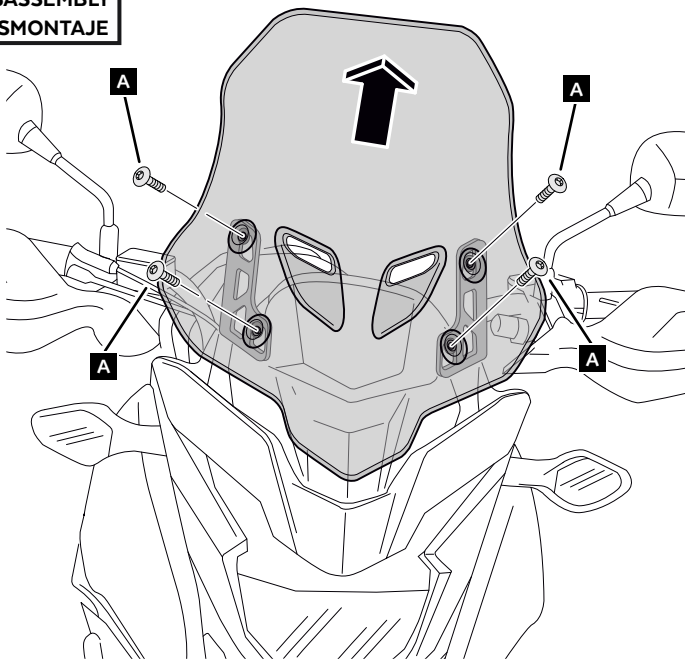

HONDA CB500X '16-

INSTRUCCIONES DE MONTAJE - MOUNTING INSTRUCTIONS - MONTAGEANLEITUNG

1

DISASSEMBLY
DESMONTAJE

A Cargoleria original
Original screw