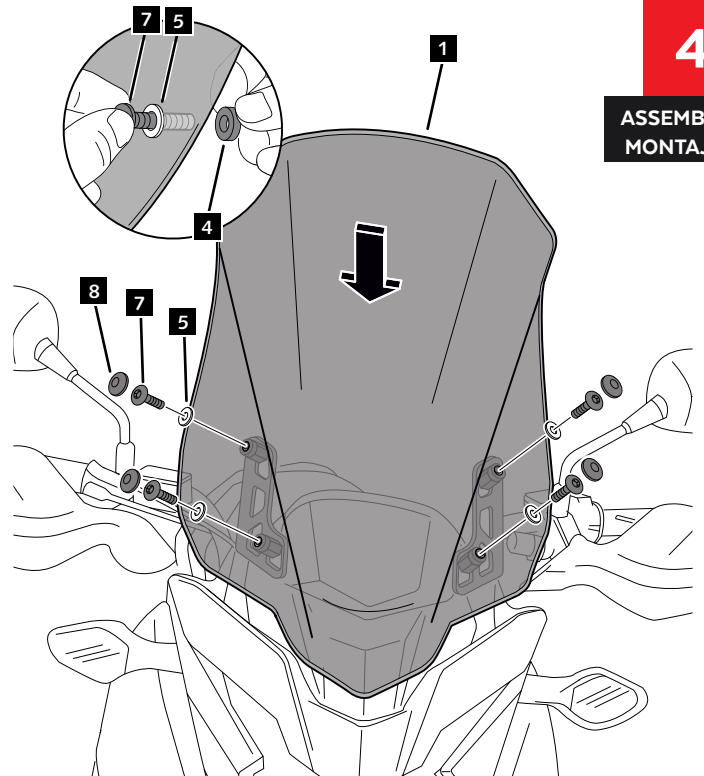

## M O U N T I N G I N S T R U C T I O N S

REF 8901

CÚPULA TOURING / TOURING SCREEN / TOURENCHIEBE

ID.	PIEZA/PART	DESCRIPCIÓN	DESCRIPTION	QTY.	REF.:
1		Cúpula TOURING	TOURING screen	1	8901A/F/H/N/R/WM3
2		Tuerca grafilada M5	M5 graffilated nut	4	TUERC-D6923-255
3		Arandela metálica M5 DIN 9021 Ø5,3x Ø15 x1,2 (Negra)	M5 DIN 9021 Ø5,3x Ø15 x1,2 metallic washer (Black)	4	ARAND-PD5---152
4		Arandela de goma Ø4,5 x Ø14 x 4mm	Ø4,5 x Ø14 x 4mm rubber washer	4	ARAND-GDI3D5X4-
5		Arandela nylon M5x1	M5x1 nylon washer	4	ARNV0000000245
6		Tornillo Especial M5x13 + Rosca interior M5x8	Special screw M5x13 + interior thread M5x8	4	TORNI-EM5---514
7		Tornillo allen M5x11 Ø11 ISO 7380	M5x11 Ø11 ISO 7380 allen screw	4	TORNI-AI----520
8		Tapón tornillo M5 ISO 7380	M5 ISO 7380 screw cap	4	TAPON-----85

# HONDA CB500X '16-

INSTRUCCIONES DE MONTAJE - MOUNTING INSTRUCTIONS - MONTAGEANLEITUNG

**1**

DISASSEMBLY  
DESMONTAJE

**A** Cargoleria original  
Original screw

**2**

DISASSEMBLY  
DESMONTAJE

**A** Cargoleria original  
Original screw

**3**

ASSEMBLY  
MONTAJE

**4**

ASSEMBLY  
MONTAJE