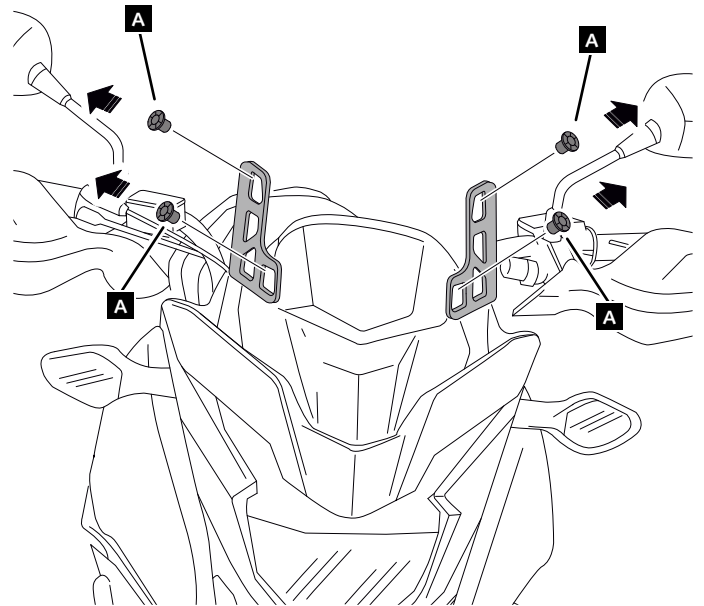

## M O U N T I N G I N S T R U C T I O N S

REF 8901

CÚPULA TOURING / TOURING SCREEN / TOURENCHIEBE

ID.	PIEZA/PART	DESCRIPCIÓN	DESCRIPTION	QTY.	REF.:
1		Cúpula TOURING	TOURING screen	1	8901A/F/H/N/R/WM3
2		Tuerca grafilada M5	M5 graffilated nut	4	TUERC-D6923-255
3		Arandela metálica M5 DIN 9021 Ø5,3x Ø15 x1,2 (Negra)	M5 DIN 9021 Ø5,3x Ø15 x1,2 metallic washer (Black)	4	ARAND-PD5---152
4		Arandela de goma Ø4,5 x Ø14 x 4mm	Ø4,5 x Ø14 x 4mm rubber washer	4	ARAND-GDI3D5X4-
5		Arandela nylon M5x1	M5x1 nylon washer	4	ARNV0000000245
6		Tornillo Especial M5x13 + Rosca interior M5x8	Special screw M5x13 + interior thread M5x8	4	TORNI-EM5---514
7		Tornillo allen M5x11 Ø11 ISO 7380	M5x11 Ø11 ISO 7380 allen screw	4	TORNI-AI----520
8		Tapón tornillo M5 ISO 7380	M5 ISO 7380 screw cap	4	TAPON-----85

**3**

ASSEMBLY  
MONTAJE

**4**

ASSEMBLY  
MONTAJE