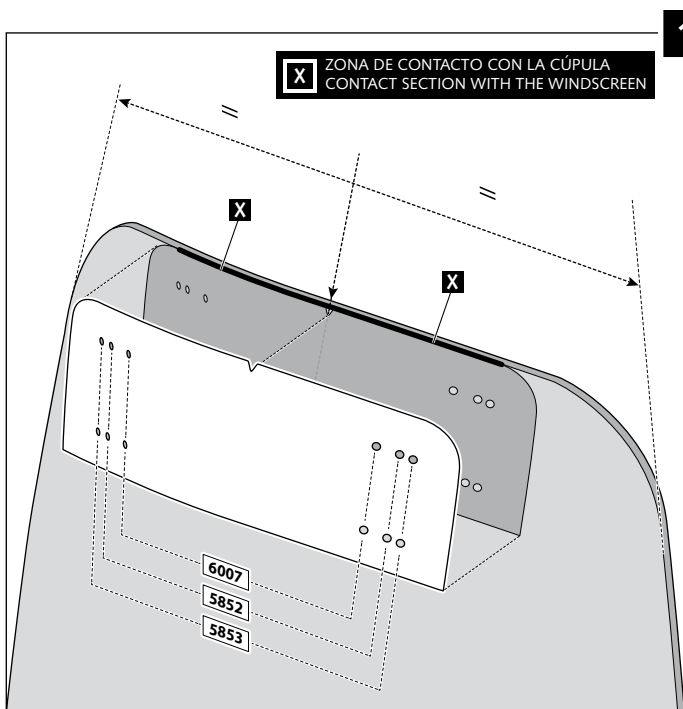

VISERA MULTIREGULABLE MULTI-ADJUSTABLE VISOR

INSTRUCCIONES DE MONTAJE - MOUNTING INSTRUCTIONS - MONTAGEANLEITUNG

TIPO/TYPER A - TIPO/TYPER A - TIPO/TYPER A