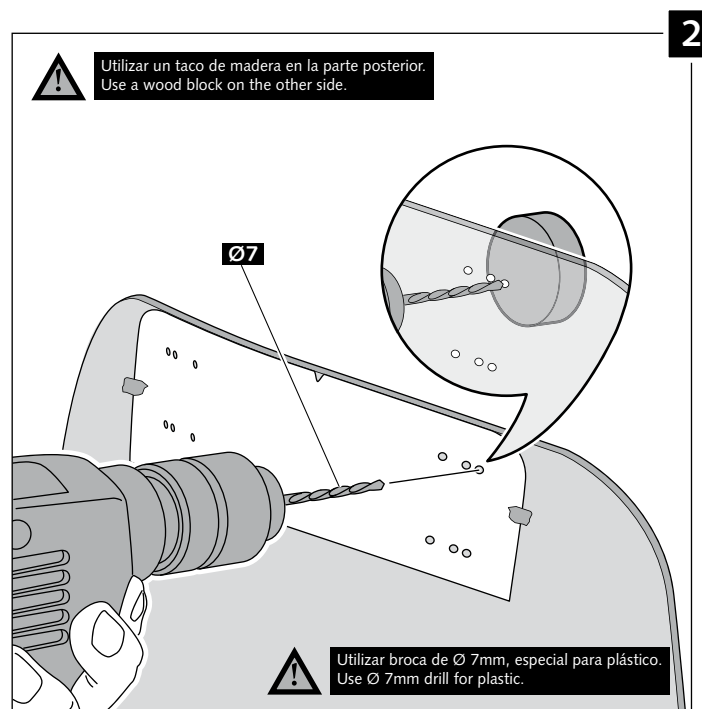

VISERA MULTIREGULABLE MULTI-ADJUSTABLE VISOR

INSTRUCCIONES DE MONTAJE - MOUNTING INSTRUCTIONS - MONTAGEANLEITUNG

TIPO/TYPER A - TIPO/TYPER A - TIPO/TYPER A