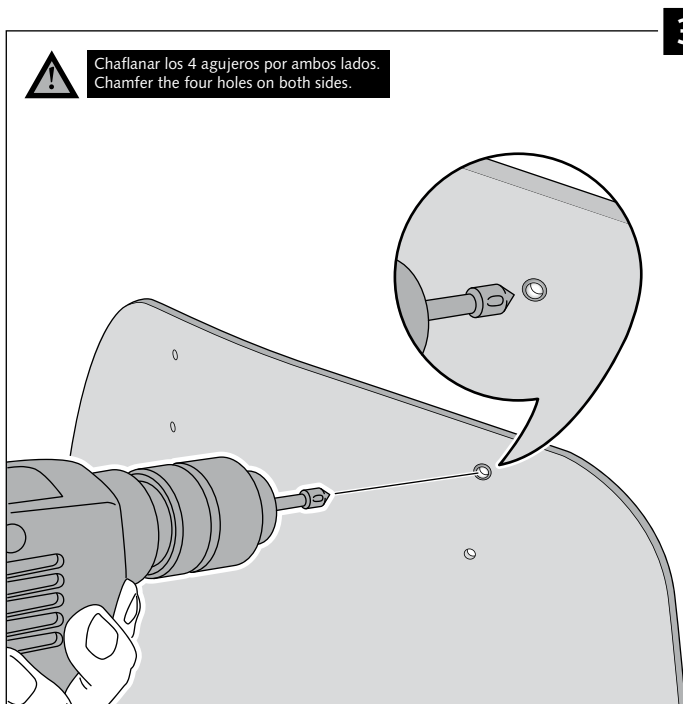

VISERA MULTIREGULABLE MULTI-ADJUSTABLE VISOR

INSTRUCCIONES DE MONTAJE - MOUNTING INSTRUCTIONS - MONTAGEANLEITUNG

TIPO/TYPER A - TIPO/TYPER A - TIPO/TYPER A