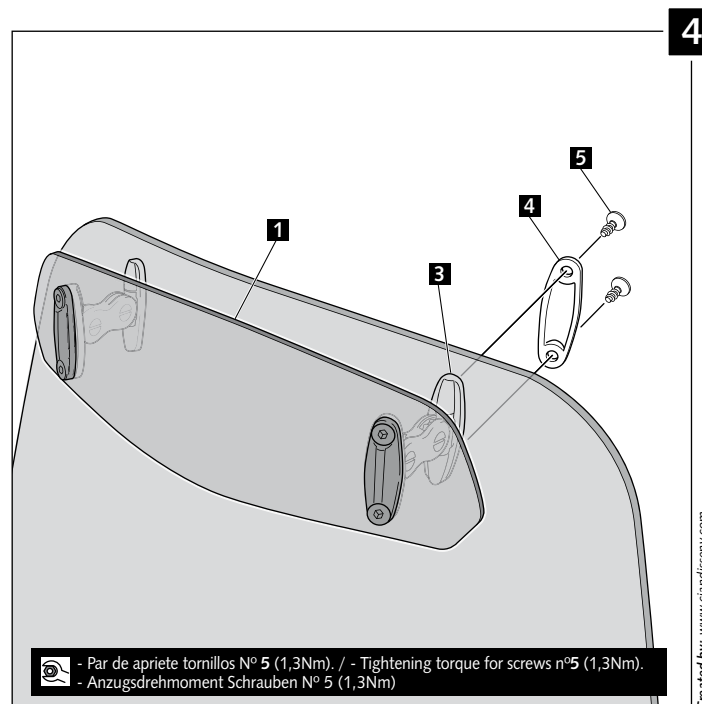

VISERA MULTIREGULABLE MULTI-ADJUSTABLE VISOR

INSTRUCCIONES DE MONTAJE - MOUNTING INSTRUCTIONS - MONTAGEANLEITUNG

TIPO/TYPER A - TIPO/TYPER A - TIPO/TYPER A