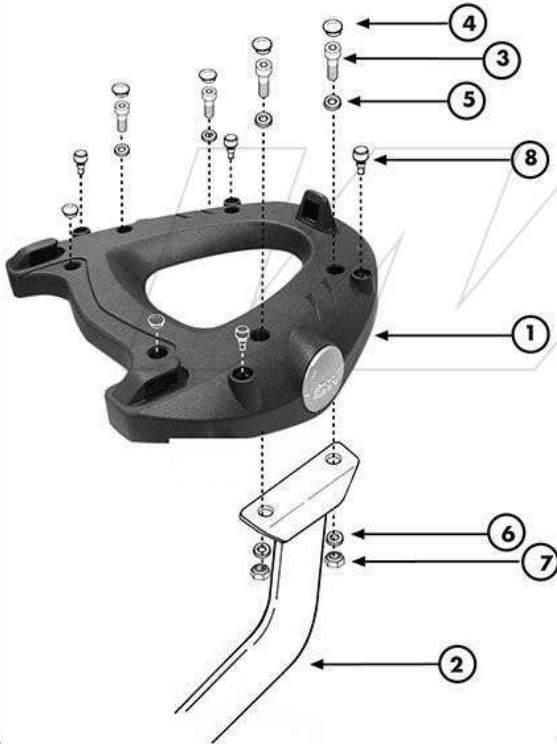

art. M 5

PIASTRA MONOKEY PER MONORACK FZ
MONOKEY PLATE FOR MONORACK FZ
PLATINE MONOKEY POUR MONORACK FZ
MONOKEY PLATTE FÜR MONORACK FZ

ISTRUZIONI DI MONTAGGIO - MOUNTING INSTRUCTION
PLAN DE MONTAGE
BAUEINLEITUNG - ISTRUCCIONES DE MONTAJE

 Z 622 PIASTRA PLATE PLATINE PLATTE PIETINA Q.TY n.1	 MONORACK FZ Q.TY n.-	 VITE TCEI M 6X25 BOLT M 6X25 VIS M 6X25 SCHRAUBE M6X25 TORNILLO M6X25 Q.TY n.4
 COPRIFORO HOLE CAP CACHE TROUS ABDECKUNG TAPA AGUJERO Q.TY n.6	 RONDELLA Ø 6 WASHER Ø 6 RONDELLE Ø 6 SCHEIBE Ø 6 ARANDELA Ø 6 Q.TY n.4	 RONDELLA Ø 6 X 18 WASHER Ø 6X18 RONDELLE Ø 6X18 SCHEIBE Ø 6X18 ARANDELA Ø 6X18 Q.TY n.4
 DADO M 6 AUTOBL. NUT M 6 ECKROU M 6 MUTTER M 6 TUERCA M 6 Q.TY n.4	 GOMMINO RUBBER SPACER CAOUTCHOUC GUMMI GOMAS Z 126 Q.TY n.4	 TAPPO ANTIFURTO ANTI-THEFT CAP BOUCHON ANTIVOL ANTI-DIEBSTAHL TAPON ANTIRROBO Z 872 Q.TY n.1