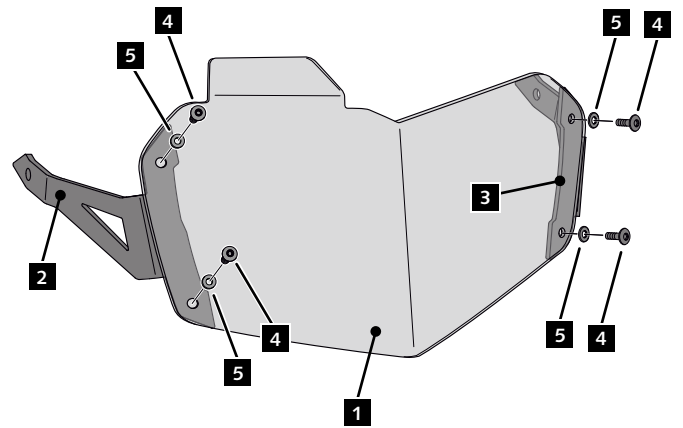

### M O U N T I N G I N S T R U C T I O N S

REF 3594

PROTECTOR DE FARO / HEADLIGHT PROTECTOR

1 Person

15 min

EASY

ID.	PIEZA/PART	DESCRIPCIÓN	DESCRIPTION	QTY.	REF.:
1		Protector de faro policarbonato	Polycarbonate protector	1	3594WM3
2		Soporte metálico derecho ( R )	Right metal support ( R )	1	SOPOR2P1-R-3594
3		Soporte metálico izquierdo ( L )	Left metal support ( L )	1	SOPOR2P1-L-3594
4		Tornillo ISO 7380 M4x8 (Negro)	M4x8 ISO7380 allen screw (Black)	4	TORNI-I7380-757
5		Arandela de nylon M4	M4 nylon washer	4	ARNV00000000311
6		Tornillo allen M5X40 Ø11 ISO7380	M5X40 Ø11 Allen screw	2	TORNI-I7380-774
7		Casquillo Ø8,5x Ø13 x15	Ø8,5x Ø13 x15 bush	2	CASQUI-M----614

# BMW F850GS ADVENTURE '19-

INSTRUCCIONES DE MONTAJE - MOUNTING INSTRUCTIONS - MONTAGEANLEITUNG

**1**

**DISASSEMBLY  
DESMONTAJE**

**A** Tornillería original  
Original screw

**2**

**ASSEMBLY  
MONTAJE**

**3**

**ASSEMBLY  
MONTAJE**

**4**

**ASSEMBLY  
MONTAJE**