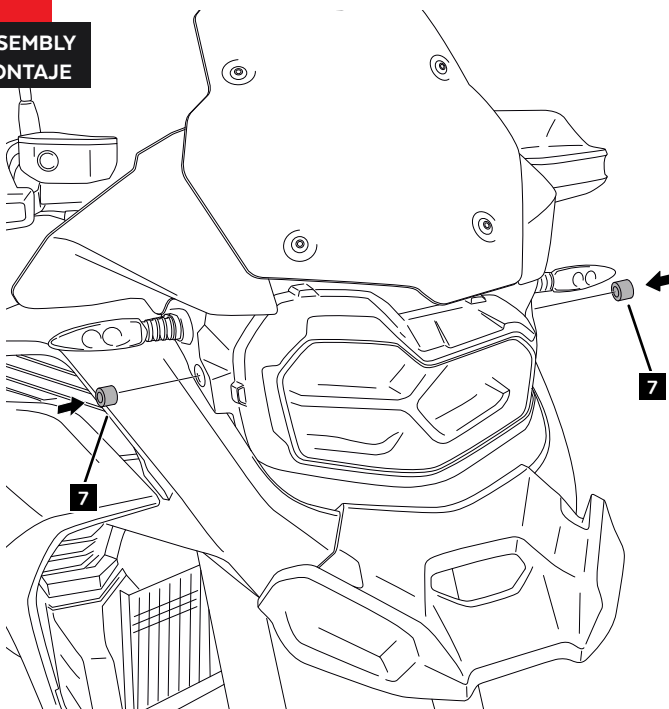

3

**ASSEMBLY
MONTAJE**