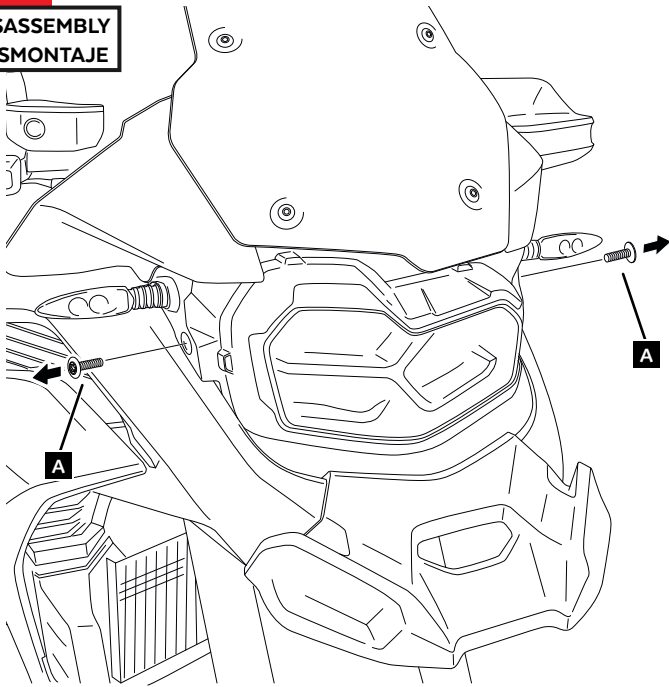

BMW F850GS ADVENTURE '19-

INSTRUCCIONES DE MONTAJE - MOUNTING INSTRUCTIONS - MONTAGEANLEITUNG

1

**DISASSEMBLY
DESMONTAJE**

A Tornillería original
Original screw