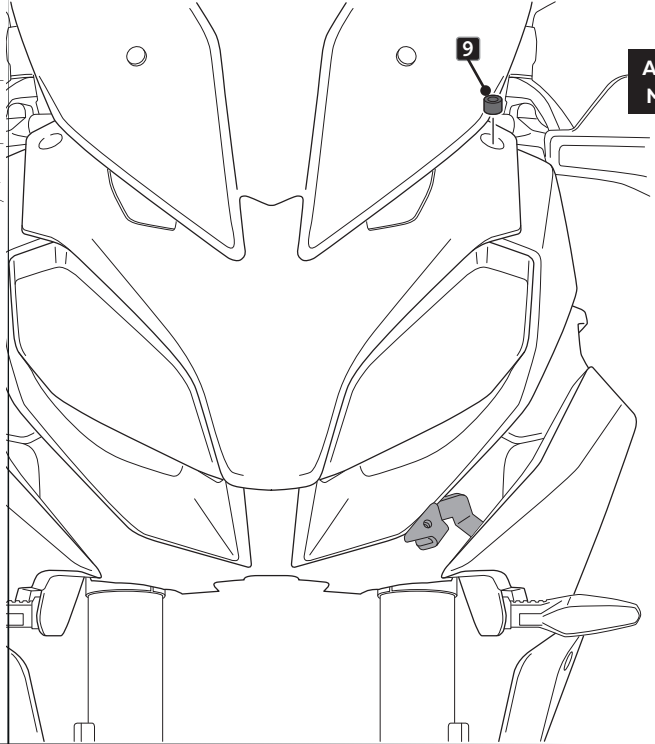

6

ASSEMBLY
MONTAJE