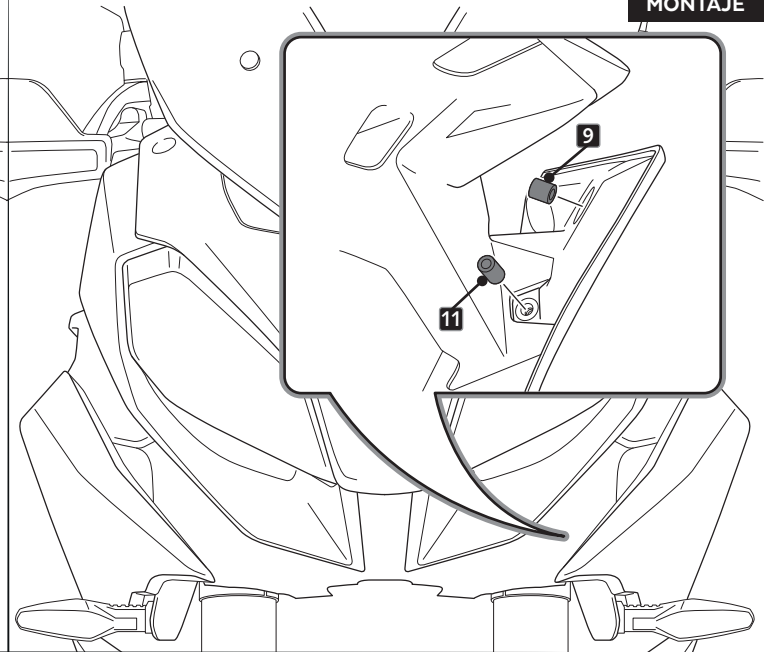

2

ASSEMBLY
MONTAJE