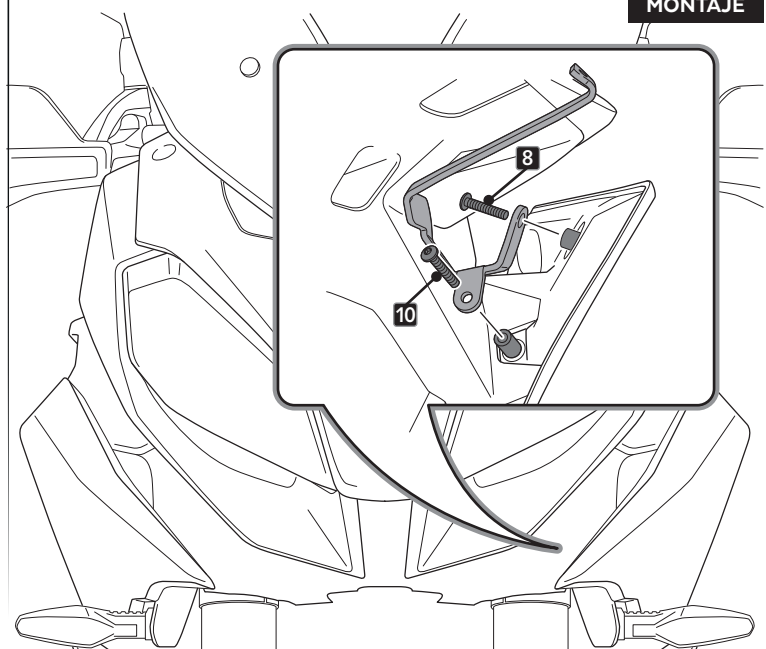

ALLEN
Nº 2,5
Nº 3

ID	PIEZA/PART	DESCRIPCIÓN	DESCRIPTION	QTY	REF
1		Conjunto protectores de faro de policarbonato	Polycarbonate protectors set	1	20395WM3
2		Soporte Superior derecho •• (UR)	Upper Right support •• (UR)	1	SOPOR4P2UR20395
3		Soporte Inferior derecho •• (LR)	Lower Right support •• (LR)	1	SOPOR4P2LR20395
4		Soporte Superior izquierdo • (UL)	Upper Left support • (UL)	1	SOPOR4P2UL20395
5		Soporte Inferior izquierdo • (LL)	Lower Left support • (LL)	1	SOPOR4P2LL20395
6		Tornillo ISO 7380 M4x8 (negro)	M4x8 ISO7380 allen screw	6	TORNI-I7380-757
7		Arandela de nylon M4	M4 nylon washer	12	ARNV00000000311
8		Tornillo Allen M5x20 ISO 7380	M5x20 ISO 7380 allen screw	4	TORNIAI7380-387
9		Casquillo Ø8x Ø14x7,5	Ø8x Ø14x7,5 arrowhead	4	CASQUI8147-0193
10		Tornillo Allen M5x40 ISO 7380	M5x40 ISO 7380 allen screw	2	TORNI-I7380-774
11		Casquillo Ø8x Ø14x26	Ø8x Ø14x26 arrowhead	2	CASQUI-----206
12		Espuma protectora (se suministra montada)	Protector foam (supplied assembled)	6	ESPUMA-----264

BMW F900XR '20-

INSTRUCCIONES DE MONTAJE - MOUNTING INSTRUCTIONS - MONTAGEANLEITUNG

1

DISASSEMBLY
DESMONTAJE

Se muestra el montaje del lado izquierdo a modo de ejemplo, realizar los mismos pasos para el montaje del lado derecho.
The left side assembly is shown as an example, so the same steps can be performed for the right side assembly.

2

ASSEMBLY
MONTAJE

3

ASSEMBLY
MONTAJE

4

ASSEMBLY
MONTAJE

BMW F900XR '20-

INSTRUCCIONES DE MONTAJE - MOUNTING INSTRUCTIONS - MONTAGEANLEITUNG