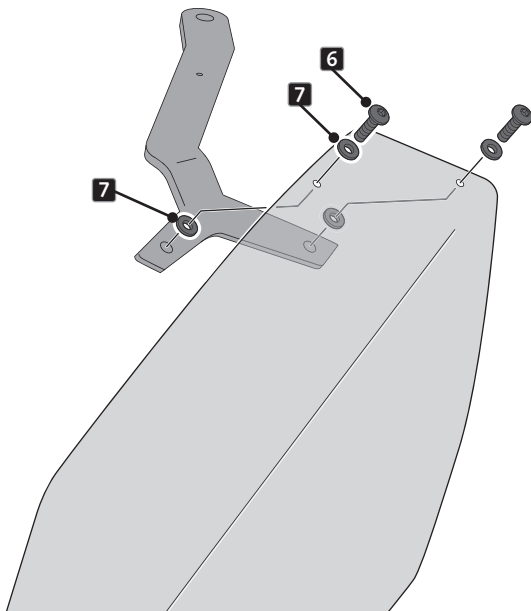

ALLEN
Nº 2,5
Nº 3

ID	PIEZA/PART	DESCRIPCIÓN	DESCRIPTION	QTY	REF
1		Conjunto protectores de faro de policarbonato	Polycarbonate protectors set	1	20395WM3
2		Soporte Superior derecho •• (UR)	Upper Right support •• (UR)	1	SOPOR4P2UR20395
3		Soporte Inferior derecho •• (LR)	Lower Right support •• (LR)	1	SOPOR4P2LR20395
4		Soporte Superior izquierdo • (UL)	Upper Left support • (UL)	1	SOPOR4P2UL20395
5		Soporte Inferior izquierdo • (LL)	Lower Left support • (LL)	1	SOPOR4P2LL20395
6		Tornillo ISO 7380 M4x8 (negro)	M4x8 ISO7380 allen screw	6	TORNI-I7380-757
7		Arandela de nylon M4	M4 nylon washer	12	ARNV00000000311
8		Tornillo Allen M5x20 ISO 7380	M5x20 ISO 7380 allen screw	4	TORNIAI7380-387
9		Casquillo Ø8x Ø14x7,5	Ø8x Ø14x7,5 arrowhead	4	CASQUI8147-0193
10		Tornillo Allen M5x40 ISO 7380	M5x40 ISO 7380 allen screw	2	TORNI-I7380-774
11		Casquillo Ø8x Ø14x26	Ø8x Ø14x26 arrowhead	2	CASQUI-----206
12		Espuma protectora (se suministra montada)	Protector foam (supplied assembled)	6	ESPUMA-----264

BMW F900XR '20-

INSTRUCCIONES DE MONTAJE - MOUNTING INSTRUCTIONS - MONTAGEANLEITUNG

1

DISASSEMBLY
DESMONTAJE

Se muestra el montaje del lado izquierdo a modo de ejemplo, realizar los mismos pasos para el montaje del lado derecho.
The left side assembly is shown as an example, so the same steps can be performed for the right side assembly.

5

ASSEMBLY
MONTAJE

6

ASSEMBLY
MONTAJE

7

ASSEMBLY
MONTAJE

DO NOT USE THREADLOCKER OR GLUE AS IT MAY
PRODUCE CRACKING ON THE HEADLIGHT PROTECTOR

8

ASSEMBLY
MONTAJE