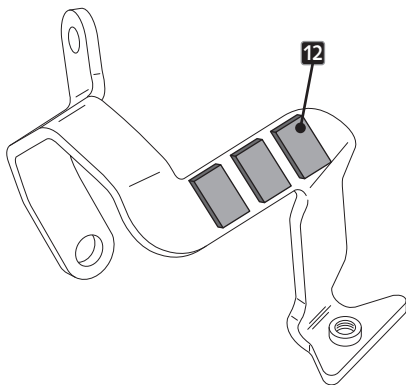

3

ASSEMBLY
MONTAJE