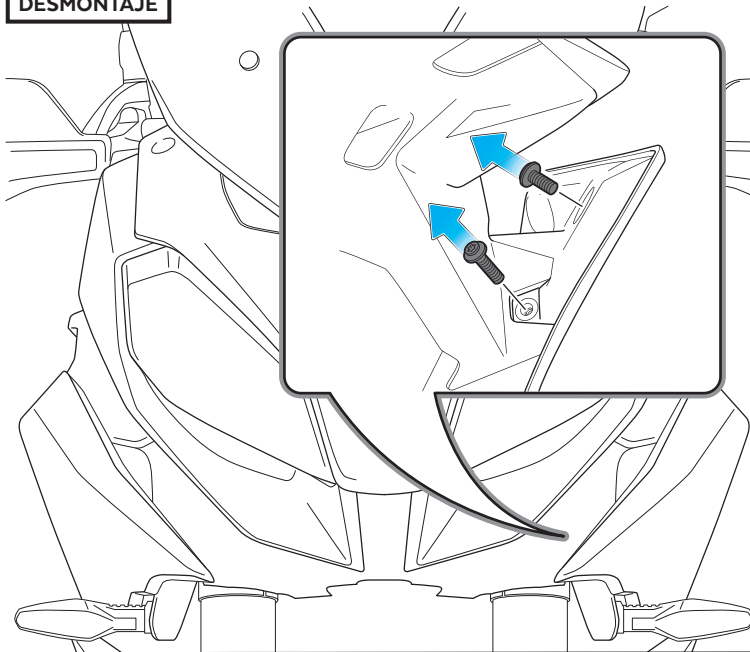

ALLEN
Nº 2,5
Nº 3

ID	PIEZA/PART	DESCRIPCIÓN	DESCRIPTION	QTY	REF
1		Conjunto protectores de faro de policarbonato	Polycarbonate protectors set	1	20395WM3
2		Soporte Superior derecho •• (UR)	Upper Right support •• (UR)	1	SOPOR4P2UR20395
3		Soporte Inferior derecho •• (LR)	Lower Right support •• (LR)	1	SOPOR4P2LR20395
4		Soporte Superior izquierdo • (UL)	Upper Left support • (UL)	1	SOPOR4P2UL20395
5		Soporte Inferior izquierdo • (LL)	Lower Left support • (LL)	1	SOPOR4P2LL20395
6		Tornillo ISO 7380 M4x8 (negro)	M4x8 ISO7380 allen screw	6	TORNI-I7380-757
7		Arandela de nylon M4	M4 nylon washer	12	ARNV00000000311
8		Tornillo Allen M5x20 ISO 7380	M5x20 ISO 7380 allen screw	4	TORNIAI7380-387
9		Casquillo Ø8x Ø14x7,5	Ø8x Ø14x7,5 arrowhead	4	CASQUI8147-0193
10		Tornillo Allen M5x40 ISO 7380	M5x40 ISO 7380 allen screw	2	TORNI-I7380-774
11		Casquillo Ø8x Ø14x26	Ø8x Ø14x26 arrowhead	2	CASQUI-----206
12		Espuma protectora (se suministra montada)	Protector foam (supplied assembled)	6	ESPUMA-----264

BMW F900XR '20-

INSTRUCCIONES DE MONTAJE - MOUNTING INSTRUCTIONS - MONTAGEANLEITUNG

1

DISASSEMBLY
DESMONTAJE

Se muestra el montaje del lado izquierdo a modo de ejemplo, realizar los mismos pasos para el montaje del lado derecho.
The left side assembly is shown as an example, so the same steps can be performed for the right side assembly.