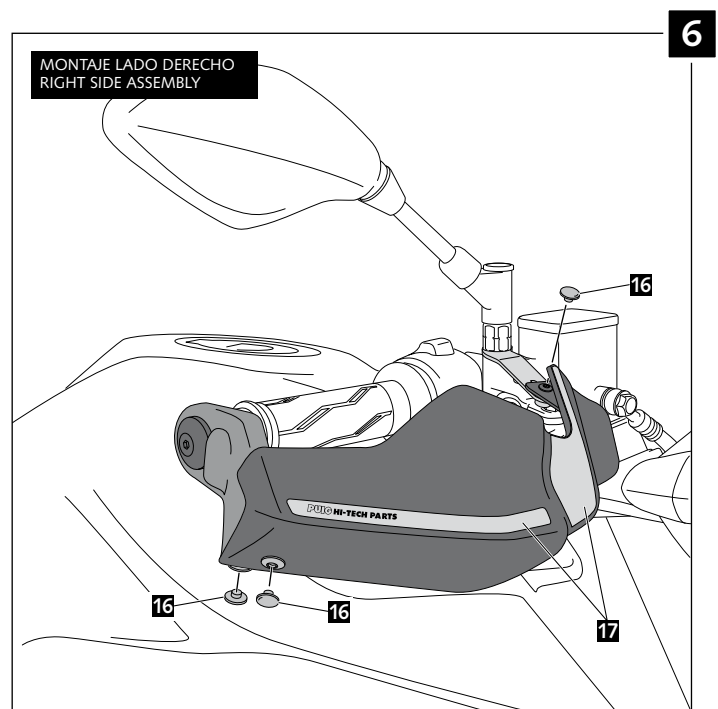

PARAMANOS PARA - HANDPROTECTORS FOR - HANDSCHUTZ FÜR
YAMAHA MT03

INSTRUCCIONES DE MONTAJE - MOUNTING INSTRUCTIONS - MONTAGEANLEITUNG