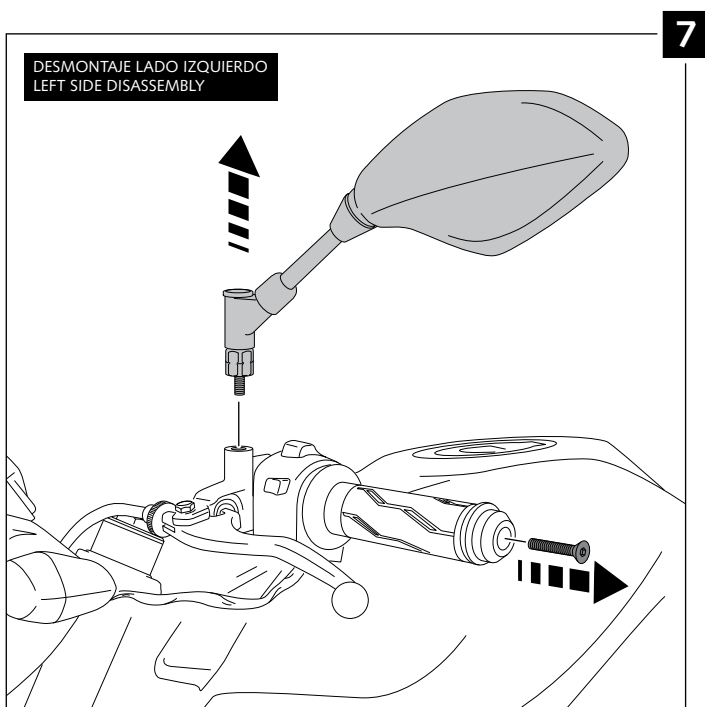

PARAMANOS PARA - HANDPROTECTORS FOR - HANDSCHUTZ FÜR
YAMAHA MT03

INSTRUCCIONES DE MONTAJE - MOUNTING INSTRUCTIONS - MONTAGEANLEITUNG