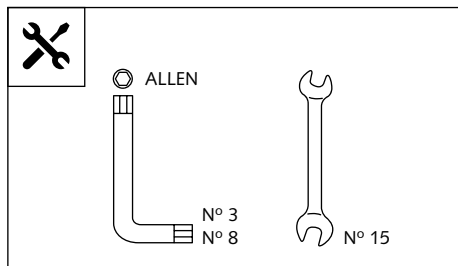

PARAMANOS PARA - HANDPROTECTORS FOR - HANDSCHUTZ FÜR  
**YAMAHA MT03**

**Ref.: 8897**

ID.	PIEZA / PART	DESCRIPCIÓN	DESCRIPTION	QTY.
1		Paramanos derecho	Right handguard	1
2		Pieza derecha anclaje manillar Ø6.5 (se suministra montada)	Ø6.5 right handlebar anchoring part (supplied mounted with handguard)	1
3		Paramanos izquierdo	Left handguard	1
4		Pieza izquierda anclaje manillar Ø6.5 (se suministra montada)	Ø6.5 left handlebar anchoring part (supplied mounted with handguard)	1
5		Soporte metálico derecho	Right metal support	1
6		Soporte metálico izquierdo	Left metal support	1
7		Casquillo con valona Øint 6,4 Øext 15 x 7,4mm	Øinner 6,4 Øouter 15 x 7,4mm Bush with flange	2
8		Casquillo Øint 6,4 Øext 9 x 6,6mm	Øinner 6,4 Øouter 9 x 6,6mm Arrowhead	2
9		Tornillo Allen M6x50 DIN 7991	M6x50 DIN 7991 Allen screw	2
10		Tornillo Allen M5x16 ISO 7380 (se suministra montada con las piezas 1-2-3-4)	M5x16 ISO 7380 Allen screw (supplied already mounted on items 1-2-3-4)	6
11		Arandela de Nylon M5X0,5 (se suministra montada con las piezas 1-2-3-4)	M5X0,5 Nylon washer (supplied already mounted on items 1-2-3-4)	6
12		Silentblock M5	M5 Silentblock	2
13		Tuerca grafilada M5 (se suministra montada con las piezas 1-2-3-4)	M5 Special nut (supplied already mounted on items 1-2-3-4)	4
14		Arandela de goma Ø4,5xØ11,5x2mm (se suministra montada con las piezas 1-2-3-4)	Ø4,5xØ11,5x2mm Rubber washer (supplied already mounted on items 1-2-3-4)	4
15		Arandela de plástico Ø30 x Ø6	Ø30 x Ø6 plastic washer	2
16		Tapón tornillo M5 ISO 7380	M5 ISO 7380 Allen screw cap	6
17		Tapón tornillo M6 DIN 7991	M6 DIN 7991 Allen screw cap	2
18		Kit adhesivos	Stickers set	1

PARAMANOS PARA - HANDPROTECTORS FOR - HANDSCHUTZ FÜR  
**YAMAHA MT03**

INSTRUCCIONES DE MONTAJE - MOUNTING INSTRUCTIONS - MONTAGEANLEITUNG

PARAMANOS PARA - HANDPROTECTORS FOR - HANDSCHUTZ FÜR  
**YAMAHA MT03**