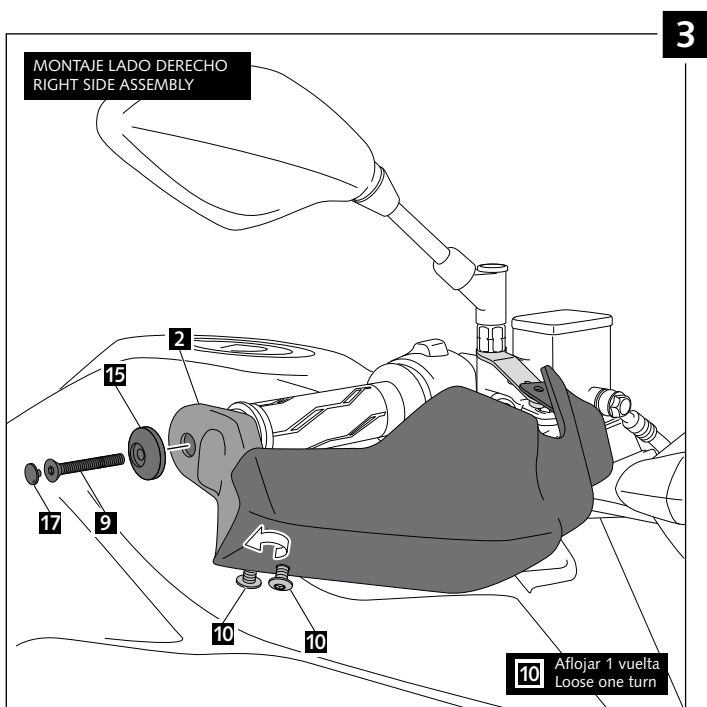

PARAMANOS PARA - HANDPROTECTORS FOR - HANDSCHUTZ FÜR  
**YAMAHA MT03**

**Ref.: 8897**

ID.	PIEZA / PART	DESCRIPCIÓN	DESCRIPTION	QTY.
1		Paramanos derecho	Right handguard	1
2		Pieza derecha anclaje manillar Ø6.5 (se suministra montada)	Ø6.5 right handlebar anchoring part (supplied mounted with handguard)	1
3		Paramanos izquierdo	Left handguard	1
4		Pieza izquierda anclaje manillar Ø6.5 (se suministra montada)	Ø6.5 left handlebar anchoring part (supplied mounted with handguard)	1
5		Soporte metálico derecho	Right metal support	1
6		Soporte metálico izquierdo	Left metal support	1
7		Casquillo con valona Øint 6,4 Øext 15 x 7,4mm	Øinner 6,4 Øouter 15 x 7,4mm Bush with flange	2
8		Casquillo Øint 6,4 Øext 9 x 6,6mm	Øinner 6,4 Øouter 9 x 6,6mm Arrowhead	2
9		Tornillo Allen M6x50 DIN 7991	M6x50 DIN 7991 Allen screw	2
10		Tornillo Allen M5x16 ISO 7380 (se suministra montada con las piezas 1-2-3-4)	M5x16 ISO 7380 Allen screw (supplied already mounted on items 1-2-3-4)	6
11		Arandela de Nylon M5X0,5 (se suministra montada con las piezas 1-2-3-4)	M5X0,5 Nylon washer (supplied already mounted on items 1-2-3-4)	6
12		Silentblock M5	M5 Silentblock	2
13		Tuerca grafilada M5 (se suministra montada con las piezas 1-2-3-4)	M5 Special nut (supplied already mounted on items 1-2-3-4)	4
14		Arandela de goma Ø4,5xØ11,5x2mm (se suministra montada con las piezas 1-2-3-4)	Ø4,5xØ11,5x2mm Rubber washer (supplied already mounted on items 1-2-3-4)	4
15		Arandela de plástico Ø30 x Ø6	Ø30 x Ø6 plastic washer	2
16		Tapón tornillo M5 ISO 7380	M5 ISO 7380 Allen screw cap	6
17		Tapón tornillo M6 DIN 7991	M6 DIN 7991 Allen screw cap	2
18		Kit adhesivos	Stickers set	1

PARAMANOS PARA - HANDPROTECTORS FOR - HANDSCHUTZ FÜR  
**YAMAHA MT03**

INSTRUCCIONES DE MONTAJE - MOUNTING INSTRUCTIONS - MONTAGEANLEITUNG

PARAMANOS PARA - HANDPROTECTORS FOR - HANDSCHUTZ FÜR  
**YAMAHA MT03**