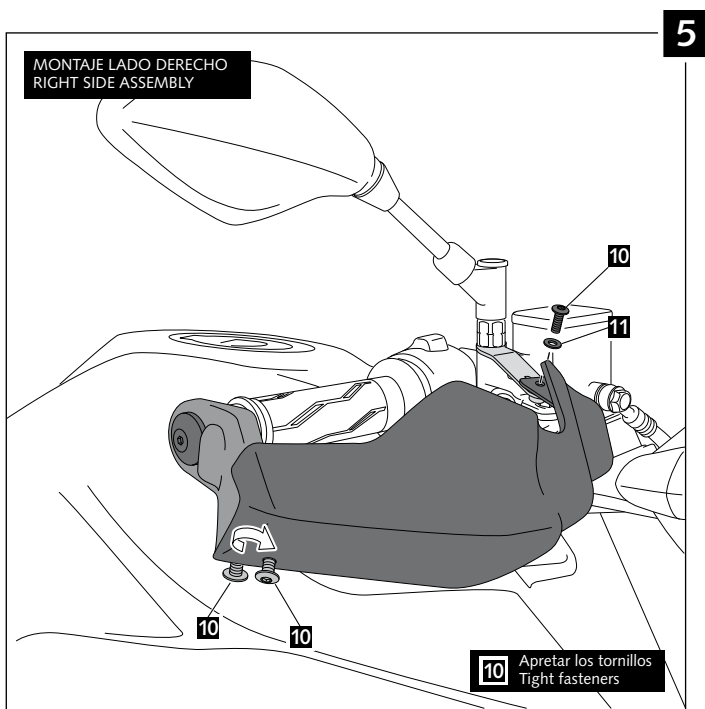

PARAMANOS PARA - HANDPROTECTORS FOR - HANDSCHUTZ FÜR
YAMAHA MT03

INSTRUCCIONES DE MONTAJE - MOUNTING INSTRUCTIONS - MONTAGEANLEITUNG