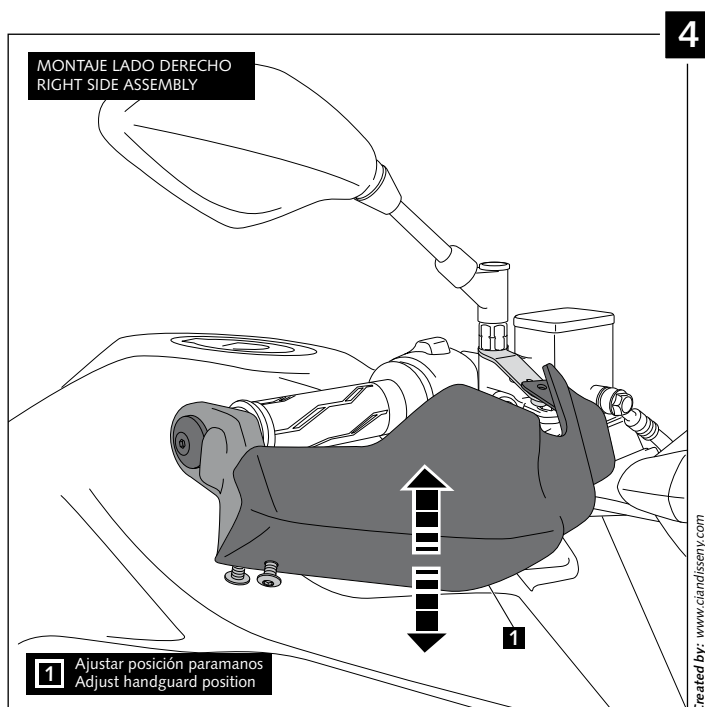

PARAMANOS PARA - HANDPROTECTORS FOR - HANDSCHUTZ FÜR  
**YAMAHA MT03**

**Ref.: 8897**

ID.	PIEZA / PART	DESCRIPCIÓN	DESCRIPTION	QTY.
1		Paramanos derecho	Right handguard	1
2		Pieza derecha anclaje manillar Ø6.5 (se suministra montada)	Ø6.5 right handlebar anchoring part (supplied mounted with handguard)	1
3		Paramanos izquierdo	Left handguard	1
4		Pieza izquierda anclaje manillar Ø6.5 (se suministra montada)	Ø6.5 left handlebar anchoring part (supplied mounted with handguard)	1
5		Soporte metálico derecho	Right metal support	1
6		Soporte metálico izquierdo	Left metal support	1
7		Casquillo con valona Øint 6,4 Øext 15 x 7,4mm	Øinner 6,4 Øouter 15 x 7,4mm Bush with flange	2
8		Casquillo Øint 6,4 Øext 9 x 6,6mm	Øinner 6,4 Øouter 9 x 6,6mm Arrowhead	2
9		Tornillo Allen M6x50 DIN 7991	M6x50 DIN 7991 Allen screw	2
10		Tornillo Allen M5x16 ISO 7380 (se suministra montada con las piezas 1-2-3-4)	M5x16 ISO 7380 Allen screw (supplied already mounted on items 1-2-3-4)	6
11		Arandela de Nylon M5X0,5 (se suministra montada con las piezas 1-2-3-4)	M5X0,5 Nylon washer (supplied already mounted on items 1-2-3-4)	6
12		Silentblock M5	M5 Silentblock	2
13		Tuerca grafilada M5 (se suministra montada con las piezas 1-2-3-4)	M5 Special nut (supplied already mounted on items 1-2-3-4)	4
14		Arandela de goma Ø4,5xØ11,5x2mm (se suministra montada con las piezas 1-2-3-4)	Ø4,5xØ11,5x2mm Rubber washer (supplied already mounted on items 1-2-3-4)	4
15		Arandela de plástico Ø30 x Ø6	Ø30 x Ø6 plastic washer	2
16		Tapón tornillo M5 ISO 7380	M5 ISO 7380 Allen screw cap	6
17		Tapón tornillo M6 DIN 7991	M6 DIN 7991 Allen screw cap	2
18		Kit adhesivos	Stickers set	1

PARAMANOS PARA - HANDPROTECTORS FOR - HANDSCHUTZ FÜR  
**YAMAHA MT03**

INSTRUCCIONES DE MONTAJE - MOUNTING INSTRUCTIONS - MONTAGEANLEITUNG

PARAMANOS PARA - HANDPROTECTORS FOR - HANDSCHUTZ FÜR  
**YAMAHA MT03**