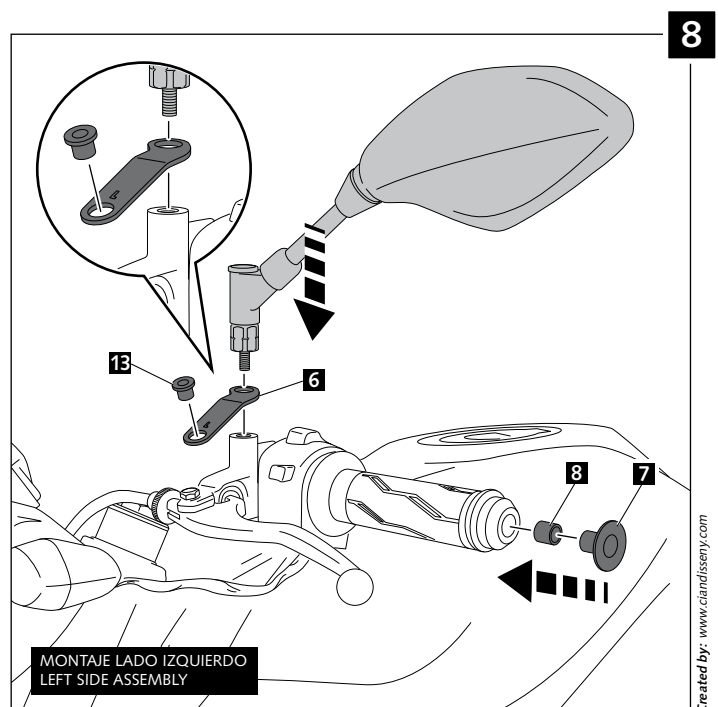

PARAMANOS PARA - HANDPROTECTORS FOR - HANDSCHUTZ FÜR
YAMAHA MT03

INSTRUCCIONES DE MONTAJE - MOUNTING INSTRUCTIONS - MONTAGEANLEITUNG