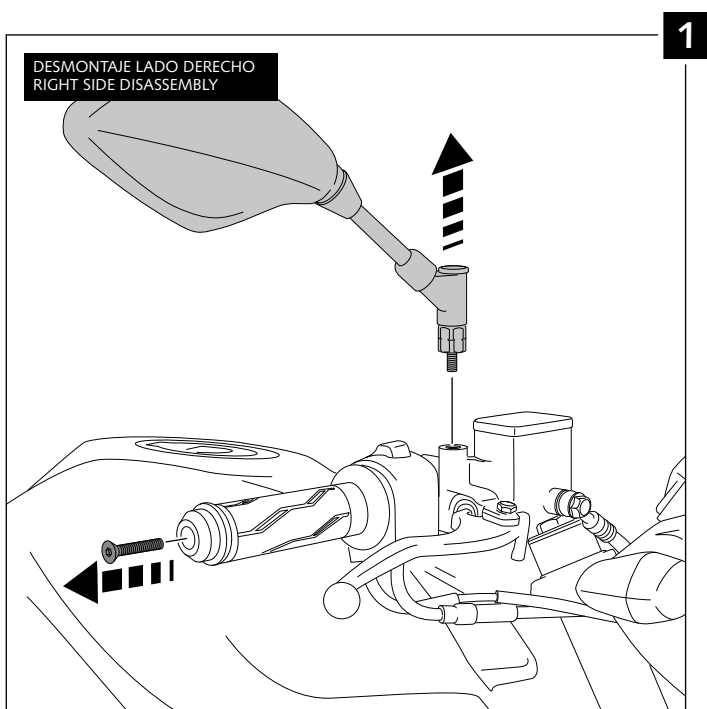

PARAMANOS PARA - HANDPROTECTORS FOR - HANDSCHUTZ FÜR
YAMAHA MT03

INSTRUCCIONES DE MONTAJE - MOUNTING INSTRUCTIONS - MONTAGEANLEITUNG