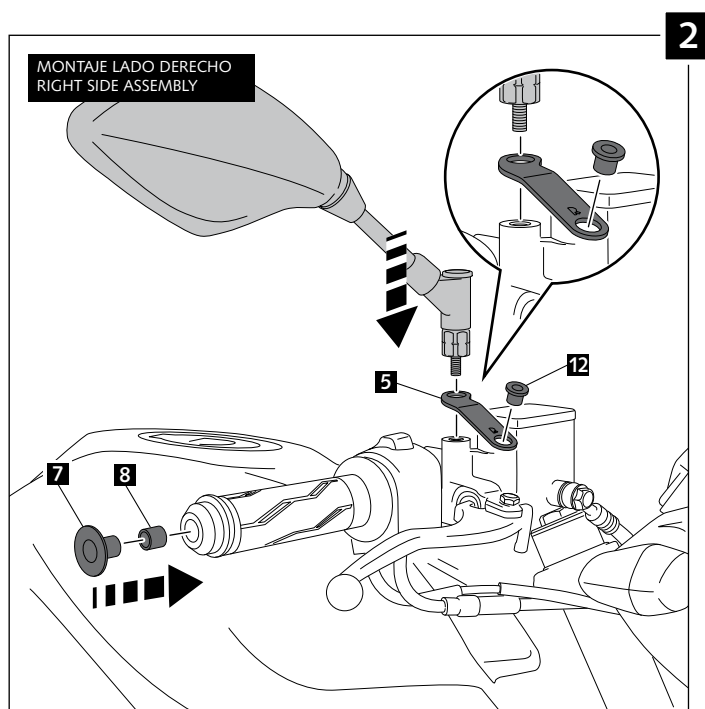

PARAMANOS PARA - HANDPROTECTORS FOR - HANDSCHUTZ FÜR  
**YAMAHA MT03**

**Ref.: 8897**

ID.	PIEZA / PART	DESCRIPCIÓN	DESCRIPTION	QTY.
1		Paramanos derecho	Right handguard	1
2		Pieza derecha anclaje manillar Ø6.5 (se suministra montada)	Ø6.5 right handlebar anchoring part (supplied mounted with handguard)	1
3		Paramanos izquierdo	Left handguard	1
4		Pieza izquierda anclaje manillar Ø6.5 (se suministra montada)	Ø6.5 left handlebar anchoring part (supplied mounted with handguard)	1
5		Soporte metálico derecho	Right metal support	1
6		Soporte metálico izquierdo	Left metal support	1
7		Casquillo con valona Øint 6,4 Øext 15 x 7,4mm	Øinner 6,4 Øouter 15 x 7,4mm Bush with flange	2
8		Casquillo Øint 6,4 Øext 9 x 6,6mm	Øinner 6,4 Øouter 9 x 6,6mm Arrowhead	2
9		Tornillo Allen M6x50 DIN 7991	M6x50 DIN 7991 Allen screw	2
10		Tornillo Allen M5x16 ISO 7380 (se suministra montada con las piezas 1-2-3-4)	M5x16 ISO 7380 Allen screw (supplied already mounted on items 1-2-3-4)	6
11		Arandela de Nylon M5X0,5 (se suministra montada con las piezas 1-2-3-4)	M5X0,5 Nylon washer (supplied already mounted on items 1-2-3-4)	6
12		Silentblock M5	M5 Silentblock	2
13		Tuerca grafilada M5 (se suministra montada con las piezas 1-2-3-4)	M5 Special nut (supplied already mounted on items 1-2-3-4)	4
14		Arandela de goma Ø4,5xØ11,5x2mm (se suministra montada con las piezas 1-2-3-4)	Ø4,5xØ11,5x2mm Rubber washer (supplied already mounted on items 1-2-3-4)	4
15		Arandela de plástico Ø30 x Ø6	Ø30 x Ø6 plastic washer	2
16		Tapón tornillo M5 ISO 7380	M5 ISO 7380 Allen screw cap	6
17		Tapón tornillo M6 DIN 7991	M6 DIN 7991 Allen screw cap	2
18		Kit adhesivos	Stickers set	1

PARAMANOS PARA - HANDPROTECTORS FOR - HANDSCHUTZ FÜR  
**YAMAHA MT03**

INSTRUCCIONES DE MONTAJE - MOUNTING INSTRUCTIONS - MONTAGEANLEITUNG

PARAMANOS PARA - HANDPROTECTORS FOR - HANDSCHUTZ FÜR  
**YAMAHA MT03**