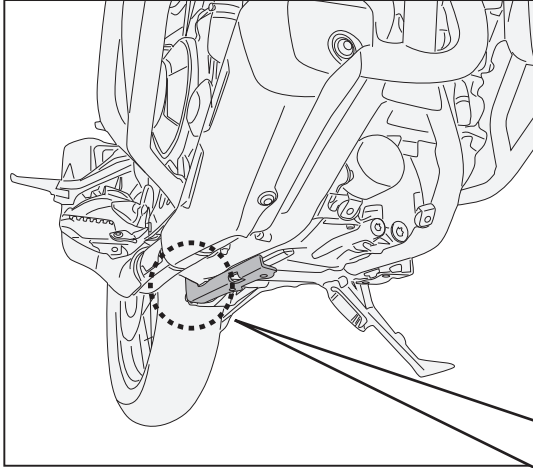

RP1179 - RP1179K

PARACOPPA - OIL CARTER PROTECTOR - SABOT MOTEUR - SPEZIFISCHER MOTORSCHUTZ - CUBRE CARTER - COBRE CARTER

HONDA CRF1100L AFRICA TWIN (2020)

RIGHT SIDE