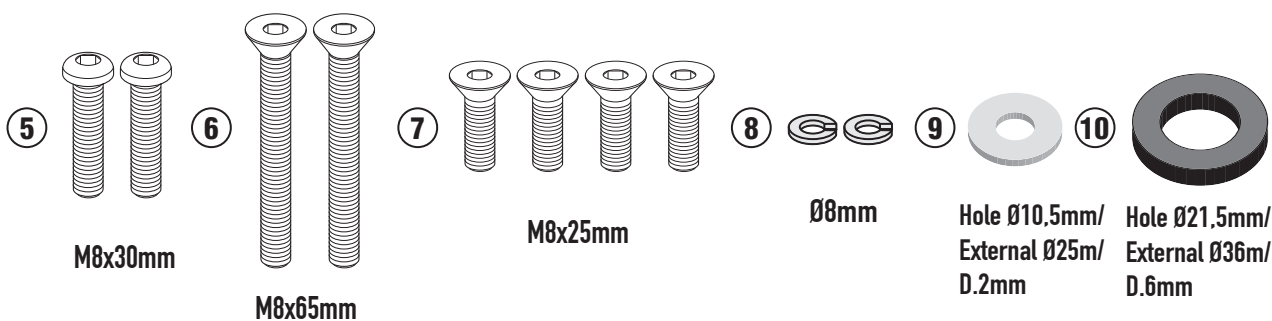

RP1179 – RP1179K

PARACOPPA – OIL CARTER PROTECTOR – SABOT MOTEUR – SPEZIFISCHER MOTORSCHUTZ – CUBRE CARTER – COBRE CARTER

HONDA CRF1100L AFRICA TWIN (2020)

N°	Descrizione/Description	Caratteristiche/Features	Codice/Code	Quantità/Quantity
1	Paracoppa - Oil Carter Protector Sabot Moteur - Spezifischer Motorschutz Cubre Carter - Cobre Carter	-	1179RP	1
2	Supporto - Support - Support Halteung - Soporte - Apoio	RIGHT SIDE	GL4399V	1
3	Supporto - Support - Support Halteung - Soporte - Apoio	LEFT SIDE	GL4606V	1
4	Rondella - Washer Rondelle - Scheibe Arandela - Arruela	-	GL4607	2
5	Vite - Screw Vis - Schraube Tornillo - Parafuso	TCE M8x30	830TCE	2
6	Vite - Screw Vis - Schraube Tornillo - Parafuso	TSP M8x65	865TSP	2
7	Vite - Screw Vis - Schraube Tornillo - Parafuso	TSP M8x25	825TSP	4
8	Rondella spaccata - Split washer Scheibe - Rondelle fendue Arandela seccionada - Arruela Dentada	Foro Ø8mm	Z1060	2
9	Rondella - Washer Rondelle - Scheibe Arandela - Arruela	Foro Ø10,5mm / Esterno Ø25mm Sp. 2mm	GL1261	1
10	Rondella In Gomma - Rubber Washer Rondelle En Gomme - Gummischeibe Arandela De Goma - Arruela De Borracha	Foro Ø21,5mm / Esterno Ø36mm Sp. 6mm	Z2482	1
11	Distanziale - Spacer Entretoise - Distanzstueck Distanciador - Espaçador	Ø18x30mm Foro 9,5mm	C18L30F9,5T	2
12	Distanziale - Spacer Entretoise - Distanzstueck Distanciador - Espaçador	Ø18x5mm Foro 8,5mm	C18L5F8,5T	2
13	Componenti Originali - Original Parts Parties Originales - Original Bauteile Componentes Originales - Componentes Originais	-	-	-
14	Particolari Inclusi nel TN1178 Components Included In The TN1178 Pièces Inclus Dans TN1178 Die Einzelnen Teile Sind Bei TN1178 Despieces Incluidos TN1178 Componentes incluidos na TN1178	-	-	-

RP1179 - RP1179K

PARACOPPA - OIL CARTER PROTECTOR - SABOT MOTEUR - SPEZIFISCHER MOTORSCHUTZ - CUBRE CARTER - COBRE CARTER

HONDA CRF1100L AFRICA TWIN (2020)

RP1179 - RP1179K

PARACOPPA - OIL CARTER PROTECTOR - SABOT MOTEUR - SPEZIFISCHER MOTORSCHUTZ - CUBRE CARTER - COBRE CARTER