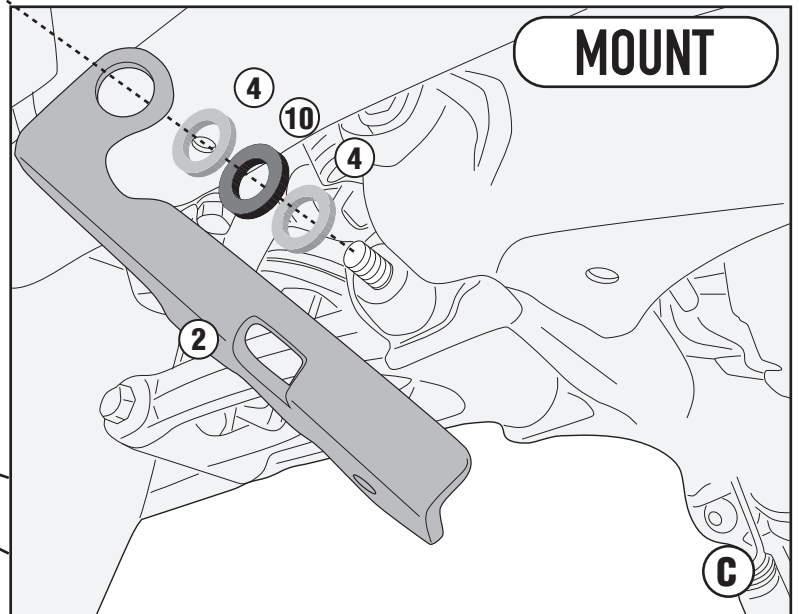

RP1179 - RP1179K

PARACOPPA - OIL CARTER PROTECTOR - SABOT MOTEUR - SPEZIFISCHER MOTORSCHUTZ - CUBRE CARTER - COBRE CARTER

HONDA CRF1100L AFRICA TWIN (2020)

RIGHT SIDE