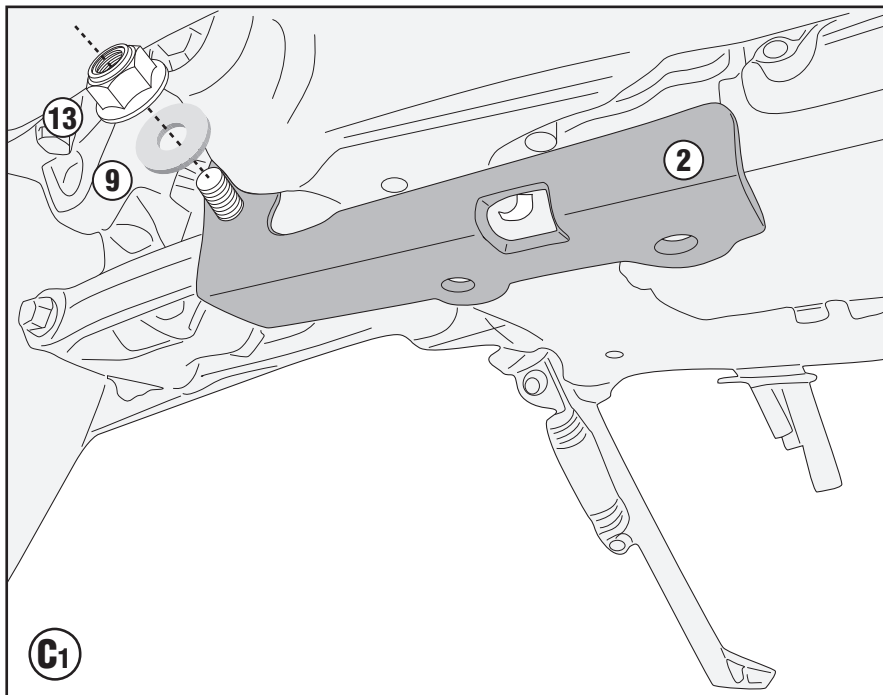

RP1179 - RP1179K

PARACOPPA - OIL CARTER PROTECTOR - SABOT MOTEUR - SPEZIFISCHER MOTORSCHUTZ - CUBRE CARTER - COBRE CARTER

HONDA CRF1100L AFRICA TWIN (2020)

RIGHT SIDE