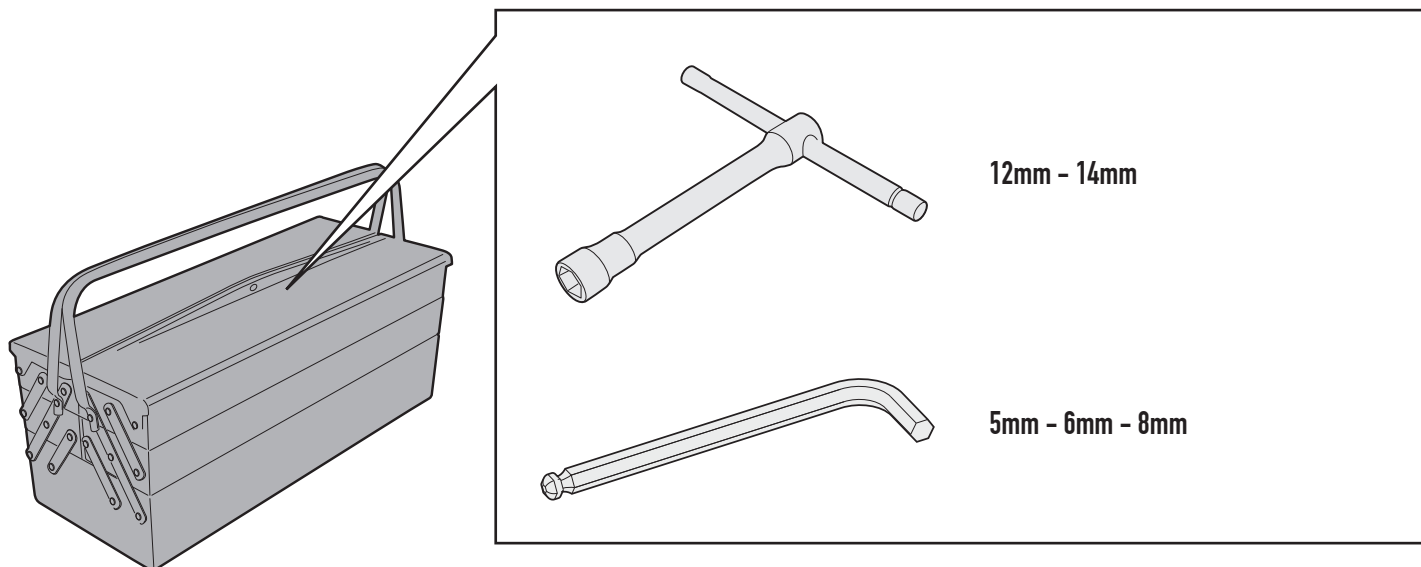

RP1179 – RP1179K

PARACOPPA – OIL CARTER PROTECTOR – SABOT MOTEUR – SPEZIFISCHER MOTORSCHUTZ – CUBRE CARTER – COBRE CARTER

HONDA CRF1100L AFRICA TWIN (2020)

N°	Descrizione/Description	Caratteristiche/Features	Codice/Code	Quantità/Quantity
1	Paracoppa - Oil Carter Protector Sabot Moteur - Spezifischer Motorschutz Cubre Carter - Cobre Carter	-	1179RP	1
2	Supporto - Support - Support Halteung - Soporte - Apoio	RIGHT SIDE	GL4399V	1
3	Supporto - Support - Support Halteung - Soporte - Apoio	LEFT SIDE	GL4606V	1
4	Rondella - Washer Rondelle - Scheibe Arandela - Arruela	-	GL4607	2
5	Vite - Screw Vis - Schraube Tornillo - Parafuso	TCE M8x30	830TCE	2
6	Vite - Screw Vis - Schraube Tornillo - Parafuso	TSP M8x65	865TSP	2
7	Vite - Screw Vis - Schraube Tornillo - Parafuso	TSP M8x25	825TSP	4
8	Rondella spaccata - Split washer Scheibe - Rondelle fendue Arandela seccionada - Arruela Dentada	Foro Ø8mm	Z1060	2
9	Rondella - Washer Rondelle - Scheibe Arandela - Arruela	Foro Ø10,5mm / Esterno Ø25mm Sp. 2mm	GL1261	1
10	Rondella In Gomma - Rubber Washer Rondelle En Gomme - Gummischeibe Arandela De Goma - Arruela De Borracha	Foro Ø21,5mm / Esterno Ø36mm Sp. 6mm	Z2482	1
11	Distanziale - Spacer Entretoise - Distanzstueck Distanciador - Espaçador	Ø18x30mm Foro 9,5mm	C18L30F9,5T	2
12	Distanziale - Spacer Entretoise - Distanzstueck Distanciador - Espaçador	Ø18x5mm Foro 8,5mm	C18L5F8,5T	2
13	Componenti Originali - Original Parts Parties Originales - Original Bauteile Componentes Originales - Componentes Originais	-	-	-
14	Particolari Inclusi nel TN1178 Components Included In The TN1178 Pièces Inclus Dans TN1178 Die Einzelnen Teile Sind Bei TN1178 Despieces Incluidos TN1178 Componentes incluidos na TN1178	-	-	-

RP1179 - RP1179K

PARACOPPA - OIL CARTER PROTECTOR - SABOT MOTEUR - SPEZIFISCHER MOTORSCHUTZ - CUBRE CARTER - COBRE CARTER

HONDA CRF1100L AFRICA TWIN (2020)