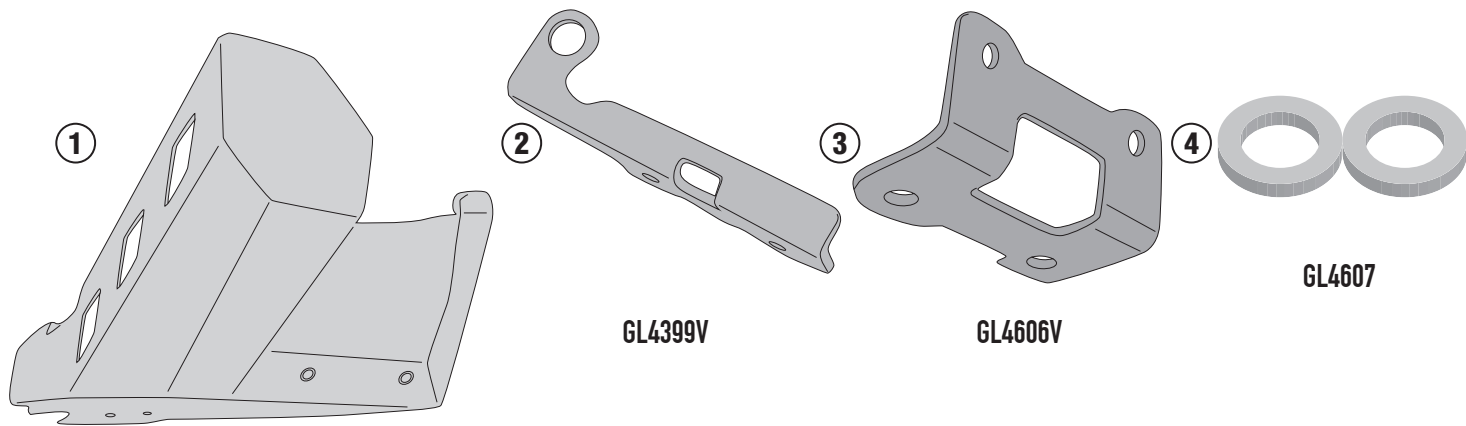

RP1179 – RP1179K

PARACOPPA – OIL CARTER PROTECTOR – SABOT MOTEUR – SPEZIFISCHER MOTORSCHUTZ – CUBRE CARTER – COBRE CARTER

HONDA CRF1100L AFRICA TWIN (2020)

N°	Descrizione/Description	Caratteristiche/Features	Codice/Code	Quantità/Quantity
1	Paracoppa - Oil Carter Protector Sabot Moteur - Spezifischer Motorschutz Cubre Carter - Cobre Carter	-	1179RP	1
2	Supporto - Support - Support Halteung - Soporte - Apoio	RIGHT SIDE	GL4399V	1
3	Supporto - Support - Support Halteung - Soporte - Apoio	LEFT SIDE	GL4606V	1
4	Rondella - Washer Rondelle - Scheibe Arandela - Arruela	-	GL4607	2
5	Vite - Screw Vis - Schraube Tornillo - Parafuso	TCE M8x30	830TCE	2
6	Vite - Screw Vis - Schraube Tornillo - Parafuso	TSP M8x65	865TSP	2
7	Vite - Screw Vis - Schraube Tornillo - Parafuso	TSP M8x25	825TSP	4
8	Rondella spaccata - Split washer Scheibe - Rondelle fendue Arandela seccionada - Arruela Dentada	Foro Ø8mm	Z1060	2
9	Rondella - Washer Rondelle - Scheibe Arandela - Arruela	Foro Ø10,5mm / Esterno Ø25mm Sp. 2mm	GL1261	1
10	Rondella In Gomma - Rubber Washer Rondelle En Gomme - Gummischeibe Arandela De Goma - Arruela De Borracha	Foro Ø21,5mm / Esterno Ø36mm Sp. 6mm	Z2482	1
11	Distanziale - Spacer Entretoise - Distanzstueck Distanciador - Espaçador	Ø18x30mm Foro 9,5mm	C18L30F9,5T	2
12	Distanziale - Spacer Entretoise - Distanzstueck Distanciador - Espaçador	Ø18x5mm Foro 8,5mm	C18L5F8,5T	2
13	Componenti Originali - Original Parts Parties Originales - Original Bauteile Componentes Originales - Componentes Originais	-	-	-
14	Particolari Inclusi nel TN1178 Components Included In The TN1178 Pièces Inclus Dans TN1178 Die Einzelnen Teile Sind Bei TN1178 Despieces Incluidos TN1178 Componentes incluidos na TN1178	-	-	-

RP1179 - RP1179K

PARACOPPA - OIL CARTER PROTECTOR - SABOT MOTEUR - SPEZIFISCHER MOTORSCHUTZ - CUBRE CARTER - COBRE CARTER

HONDA CRF1100L AFRICA TWIN (2020)

RP1179 - RP1179K

PARACOPPA - OIL CARTER PROTECTOR - SABOT MOTEUR - SPEZIFISCHER MOTORSCHUTZ - CUBRE CARTER - COBRE CARTER