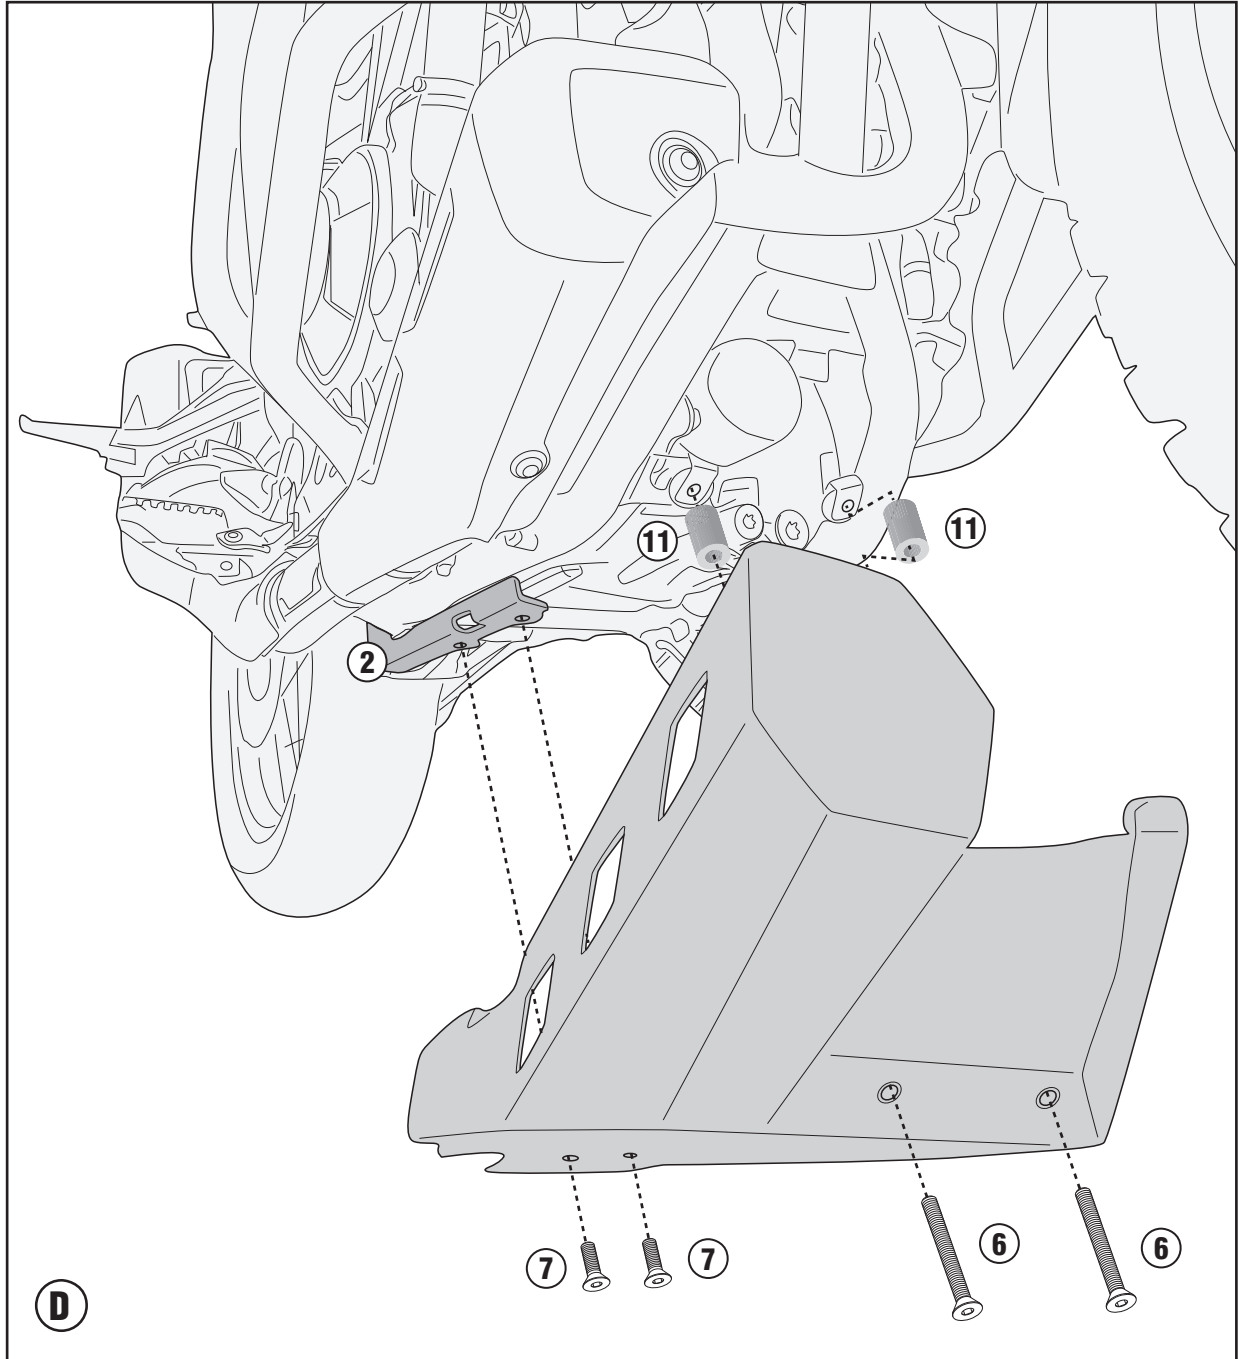

RP1179 - RP1179K

PARACOPPA - OIL CARTER PROTECTOR - SABOT MOTEUR - SPEZIFISCHER MOTORSCHUTZ - CUBRE CARTER - COBRE CARTER

HONDA CRF1100L AFRICA TWIN (2020)

RIGHT SIDE