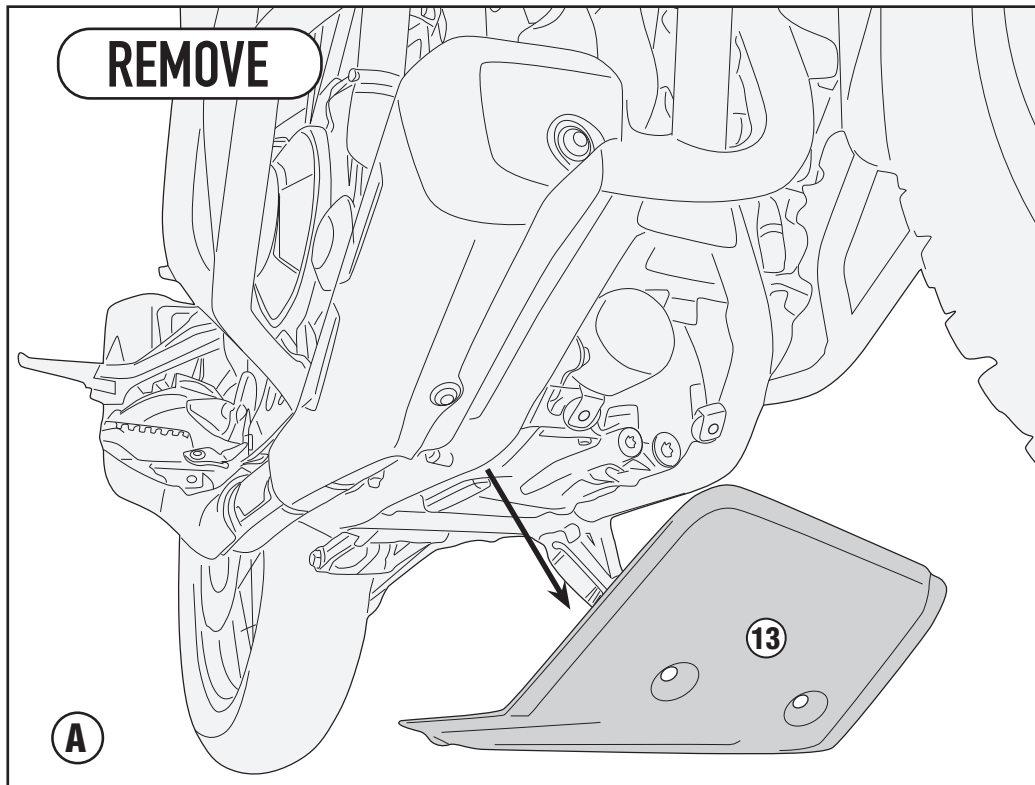

RP1179 - RP1179K

PARACOPPA - OIL CARTER PROTECTOR - SABOT MOTEUR - SPEZIFISCHER MOTORSCHUTZ - CUBRE CARTER - COBRE CARTER

HONDA CRF1100L AFRICA TWIN (2020)