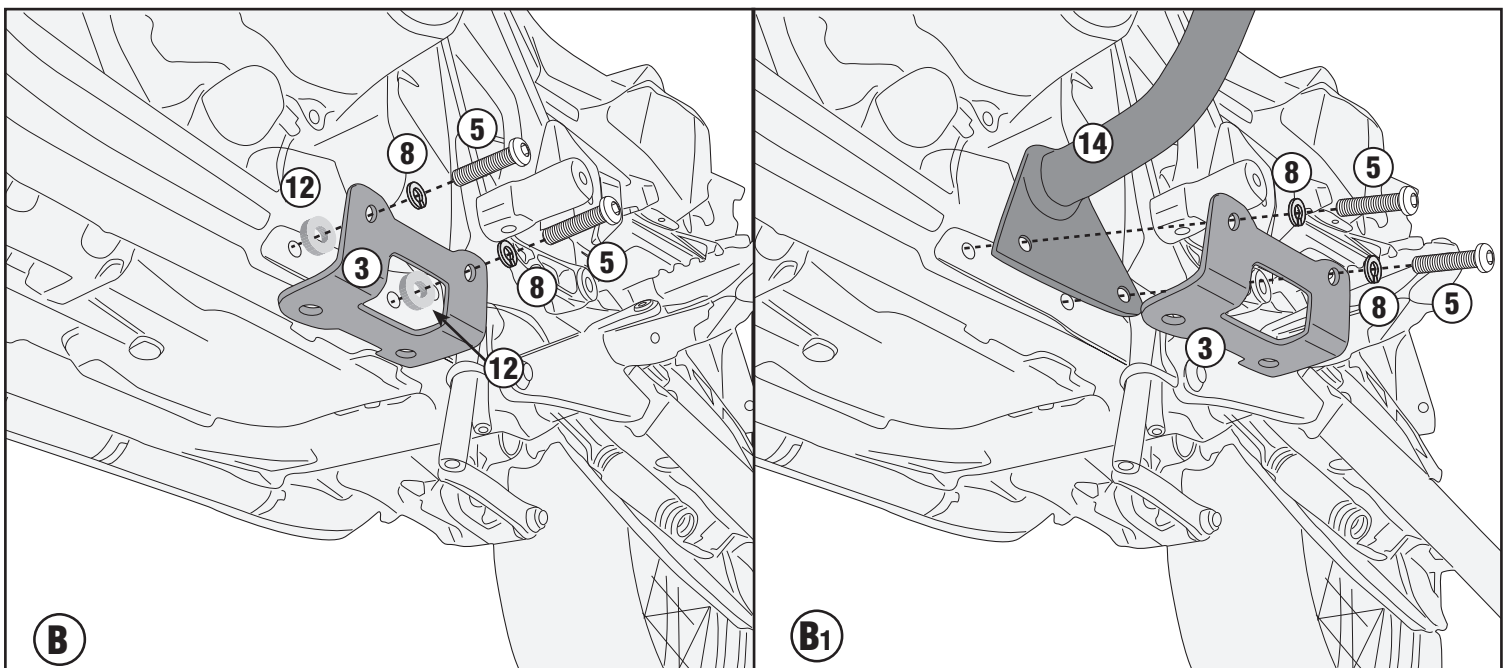

RP1179 – RP1179K

PARACOPPA – OIL CARTER PROTECTOR – SABOT MOTEUR – SPEZIFISCHER MOTORSCHUTZ – CUBRE CARTER – COBRE CARTER

HONDA CRF1100L AFRICA TWIN (2020)

N°	Descrizione/Description	Caratteristiche/Features	Codice/Code	Quantità/Quantity
1	Paracoppa - Oil Carter Protector Sabot Moteur - Spezifischer Motorschutz Cubre Carter - Cobre Carter	-	1179RP	1
2	Supporto - Support - Support Halteung - Soporte - Apoio	RIGHT SIDE	GL4399V	1
3	Supporto - Support - Support Halteung - Soporte - Apoio	LEFT SIDE	GL4606V	1
4	Rondella - Washer Rondelle - Scheibe Arandela - Arruela	-	GL4607	2
5	Vite - Screw Vis - Schraube Tornillo - Parafuso	TCE M8x30	830TCE	2
6	Vite - Screw Vis - Schraube Tornillo - Parafuso	TSP M8x65	865TSP	2
7	Vite - Screw Vis - Schraube Tornillo - Parafuso	TSP M8x25	825TSP	4
8	Rondella spaccata - Split washer Scheibe - Rondelle fendue Arandela seccionada - Arruela Dentada	Foro Ø8mm	Z1060	2
9	Rondella - Washer Rondelle - Scheibe Arandela - Arruela	Foro Ø10,5mm / Esterno Ø25mm Sp. 2mm	GL1261	1
10	Rondella In Gomma - Rubber Washer Rondelle En Gomme - Gummischeibe Arandela De Goma - Arruela De Borracha	Foro Ø21,5mm / Esterno Ø36mm Sp. 6mm	Z2482	1
11	Distanziale - Spacer Entretoise - Distanzstueck Distanciador - Espaçador	Ø18x30mm Foro 9,5mm	C18L30F9,5T	2
12	Distanziale - Spacer Entretoise - Distanzstueck Distanciador - Espaçador	Ø18x5mm Foro 8,5mm	C18L5F8,5T	2
13	Componenti Originali - Original Parts Parties Originales - Original Bauteile Componentes Originales - Componentes Originais	-	-	-
14	Particolari Inclusi nel TN1178 Components Included In The TN1178 Pièces Inclus Dans TN1178 Die Einzelnen Teile Sind Bei TN1178 Despieces Incluidos TN1178 Componentes incluidos na TN1178	-	-	-

HONDA CRF1100L AFRICA TWIN (2020)

LEFT SIDE

ONLY RP1179

TN1179+RP1179

RP1179 - RP1179K

PARACOPPA - OIL CARTER PROTECTOR - SABOT MOTEUR - SPEZIFISCHER MOTORSCHUTZ - CUBRE CARTER - COBRE CARTER

HONDA CRF1100L AFRICA TWIN (2020)