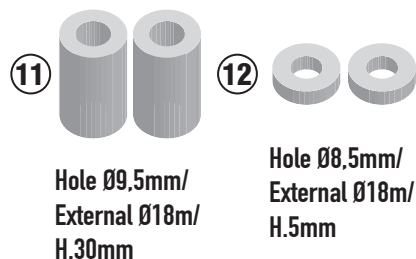

RP1179 – RP1179K

PARACOPPA – OIL CARTER PROTECTOR – SABOT MOTEUR – SPEZIFISCHER MOTORSCHUTZ – CUBRE CARTER – COBRE CARTER

HONDA CRF1100L AFRICA TWIN (2020)

N°	Descrizione/Description	Caratteristiche/Features	Codice/Code	Quantità/Quantity
1	Paracoppa - Oil Carter Protector Sabot Moteur - Spezifischer Motorschutz Cubre Carter - Cobre Carter	-	1179RP	1
2	Supporto - Support - Support Halteung - Soporte - Apoio	RIGHT SIDE	GL4399V	1
3	Supporto - Support - Support Halteung - Soporte - Apoio	LEFT SIDE	GL4606V	1
4	Rondella - Washer Rondelle - Scheibe Arandela - Arruela	-	GL4607	2
5	Vite - Screw Vis - Schraube Tornillo - Parafuso	TCE M8x30	830TCE	2
6	Vite - Screw Vis - Schraube Tornillo - Parafuso	TSP M8x65	865TSP	2
7	Vite - Screw Vis - Schraube Tornillo - Parafuso	TSP M8x25	825TSP	4
8	Rondella spaccata - Split washer Scheibe - Rondelle fendue Arandela seccionada - Arruela Dentada	Foro Ø8mm	Z1060	2
9	Rondella - Washer Rondelle - Scheibe Arandela - Arruela	Foro Ø10,5mm / Esterno Ø25mm Sp. 2mm	GL1261	1
10	Rondella In Gomma - Rubber Washer Rondelle En Gomme - Gummischeibe Arandela De Goma - Arruela De Borracha	Foro Ø21,5mm / Esterno Ø36mm Sp. 6mm	Z2482	1
11	Distanziale - Spacer Entretoise - Distanzstueck Distanciador - Espaçador	Ø18x30mm Foro 9,5mm	C18L30F9,5T	2
12	Distanziale - Spacer Entretoise - Distanzstueck Distanciador - Espaçador	Ø18x5mm Foro 8,5mm	C18L5F8,5T	2
13	Componenti Originali - Original Parts Parties Originales - Original Bauteile Componentes Originales - Componentes Originais	-	-	-
14	Particolari Inclusi nel TN1178 Components Included In The TN1178 Pièces Inclus Dans TN1178 Die Einzelnen Teile Sind Bei TN1178 Despieces Incluidos TN1178 Componentes incluidos na TN1178	-	-	-

RP1179 - RP1179K

PARACOPPA - OIL CARTER PROTECTOR - SABOT MOTEUR - SPEZIFISCHER MOTORSCHUTZ - CUBRE CARTER - COBRE CARTER

HONDA CRF1100L AFRICA TWIN (2020)

RP1179 - RP1179K

PARACOPPA - OIL CARTER PROTECTOR - SABOT MOTEUR - SPEZIFISCHER MOTORSCHUTZ - CUBRE CARTER - COBRE CARTER