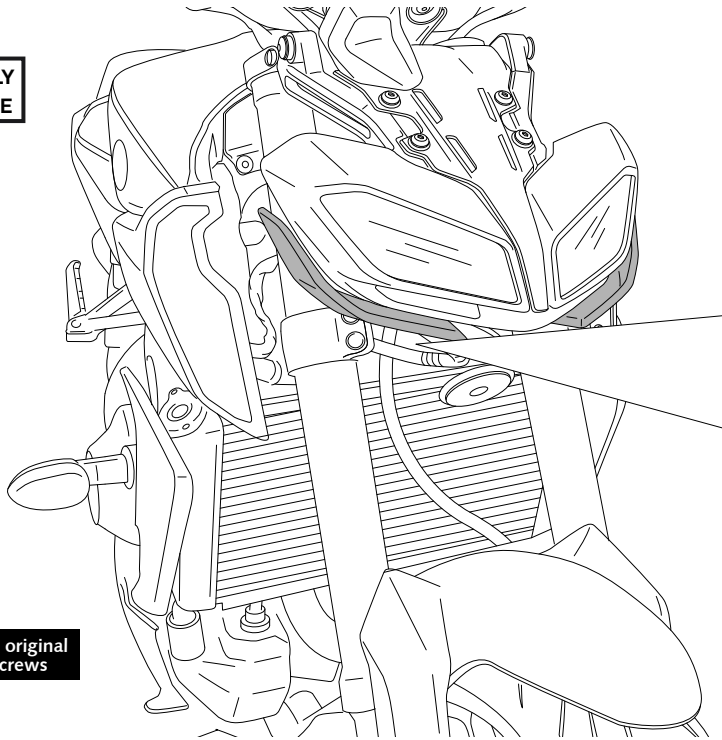

YAMAHA MT-09 '17-

INSTRUCCIONES DE MONTAJE - MOUNTING INSTRUCTIONS - MONTAGEANLEITUNG

1

**DISASSEMBLY
DESMONTAJE**