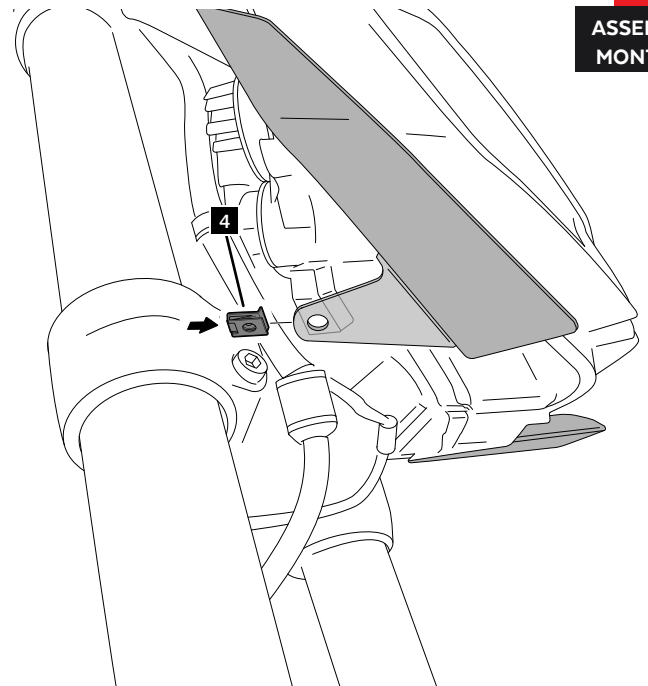

YAMAHA MT-09 '17-

INSTRUCCIONES DE MONTAJE - MOUNTING INSTRUCTIONS - MONTAGEANLEITUNG

1

**DISASSEMBLY
DESMONTAJE**

A Tornillería original
Original screws

REALIZAR EL MISMO PASO PARA EL LADO IZQUIERDO /
PERFORM THE SAME STEP FOR THE LEFT SIDE

2

**DISASSEMBLY
DESMONTAJE**

A Tornillería original
Original screws

REALIZAR EL MISMO PASO PARA EL LADO IZQUIERDO /
PERFORM THE SAME STEP FOR THE LEFT SIDE

3

**ASSEMBLY
MONTAJE**

YAMAHA MT-09 '17-

INSTRUCCIONES DE MONTAJE - MOUNTING INSTRUCTIONS - MONTAGEANLEITUNG

4

ASSEMBLY
MONTAJE

5

ASSEMBLY
MONTAJE