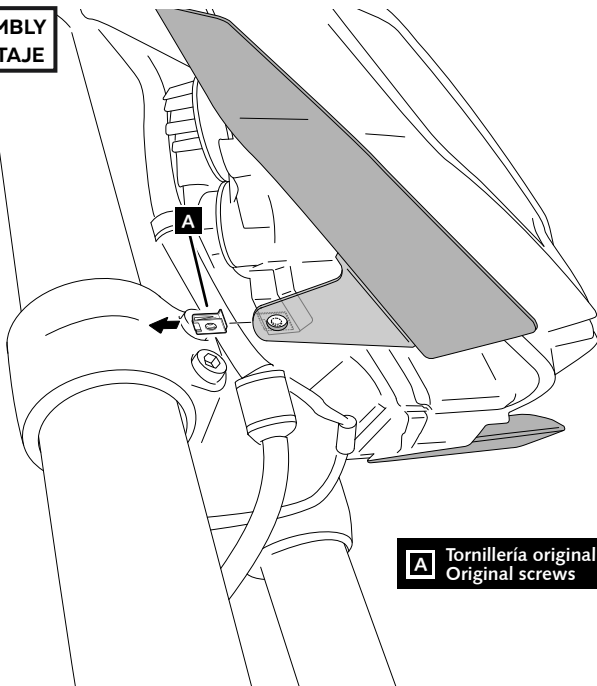

2

**DISASSEMBLY
DESMONTAJE**