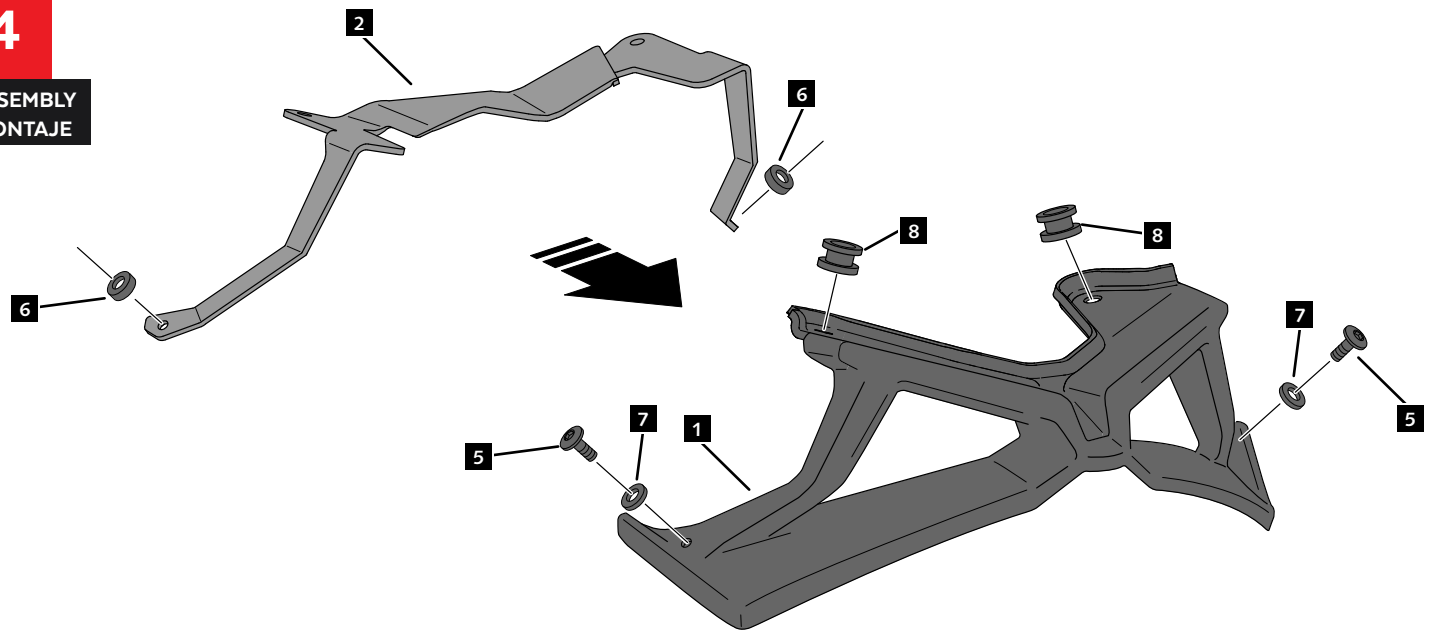

Nº 2,5
Nº 4

ID.	PIEZA/PART	DESCRIPCIÓN	DESCRIPTION	QTY.	REF.:
1		Alerón	spoiler	1	3482JM3
2		Soporte	Support	1	SOPORIP4--3482
3		Tornillo allen M6x25 Ø14 ISO 7380	M6x25 Ø14 ISO 7380 Allen screw	2	TORNI-I7380-405
4		Tuerca de clip M6 (NEGRA)	M6 clip nut (Black)	2	TUERCA-TRT-M6--
5		Tornillo allen M5x11 Ø9 ISO7380 Negro	M5x11 Ø9 ISO7380 black screw	2	TORNI-I7380-536
6		Arandela de goma Ø4,5 x Ø11 x 2mm	Ø4,5 x Ø11 x 2mm Rubber washer	2	ARAND-EPDM--722
7		Arandela de nylon M5 (Negra)	M5 Nylon washer (Black)	2	ARNV0000000245
8		Silentblock Ø18x Ø9 xØ11 x7,5	Ø18x Ø9 xØ11 x7,5 silentblock	2	SILENBGONE--064

YAMAHA MT-09 '17-

INSTRUCCIONES DE MONTAJE - MOUNTING INSTRUCTIONS - MONTAGEANLEITUNG

1

**DISASSEMBLY
DESMONTAJE**

A Tornillería original
Original screws

REALIZAR EL MISMO PASO PARA EL LADO IZQUIERDO /
PERFORM THE SAME STEP FOR THE LEFT SIDE

2

**DISASSEMBLY
DESMONTAJE**

A Tornillería original
Original screws

REALIZAR EL MISMO PASO PARA EL LADO IZQUIERDO /
PERFORM THE SAME STEP FOR THE LEFT SIDE

3

**ASSEMBLY
MONTAJE**

YAMAHA MT-09 '17-

INSTRUCCIONES DE MONTAJE - MOUNTING INSTRUCTIONS - MONTAGEANLEITUNG

4

ASSEMBLY
MONTAJE

5

ASSEMBLY
MONTAJE