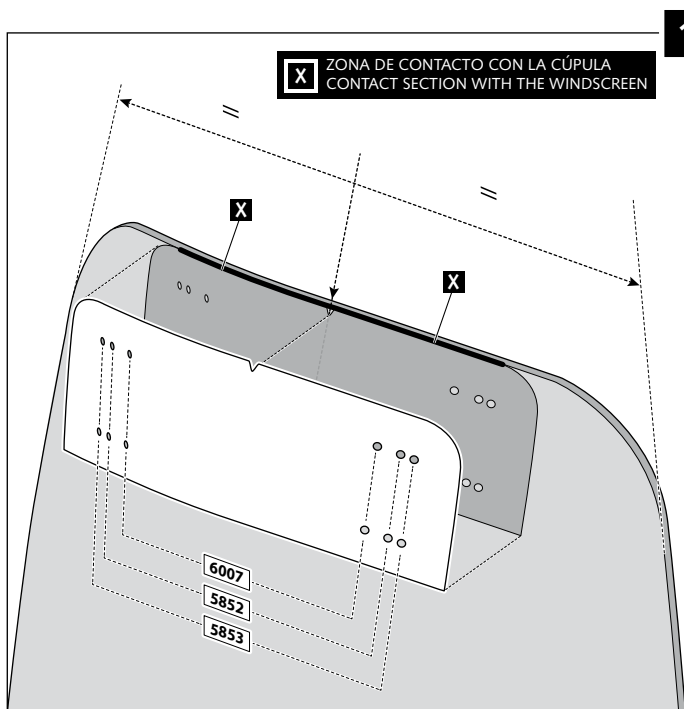

VISERA MULTIREGULABLE MULTI-ADJUSTABLE VISOR

INSTRUCCIONES DE MONTAJE - MOUNTING INSTRUCTIONS - MONTAGEANLEITUNG

TIPO/TYPER A - TIPO/TYPER A - TIPO/TYPER A