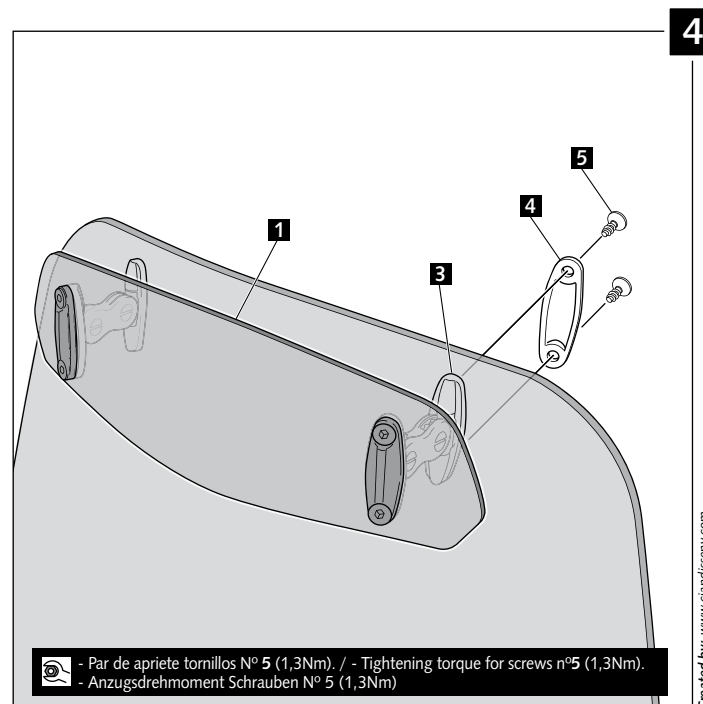

VISERA MULTIREGULABLE MULTI-ADJUSTABLE VISOR

INSTRUCCIONES DE MONTAJE - MOUNTING INSTRUCTIONS - MONTAGEANLEITUNG

TIPO/TYPER A - TIPO/TYPER A - TIPO/TYPER A