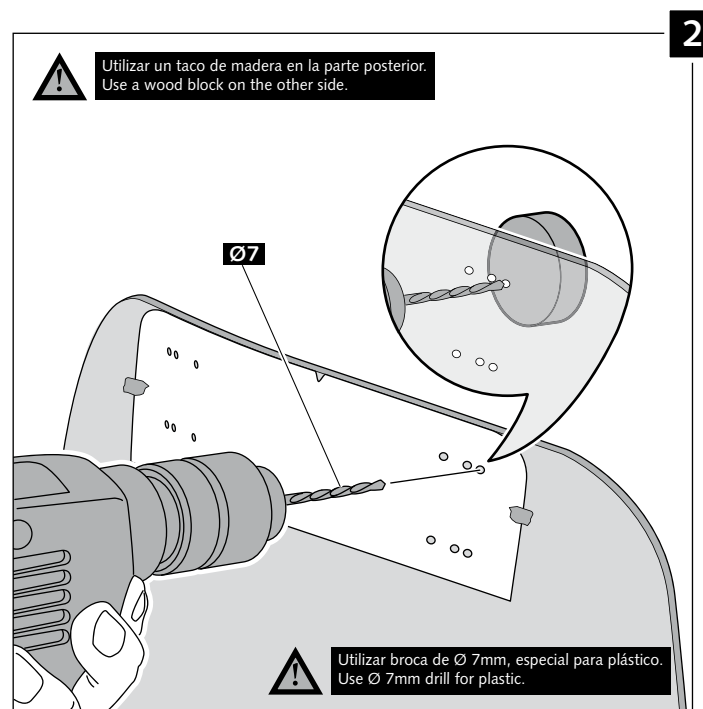

VISERA MULTIREGULABLE MULTI-ADJUSTABLE VISOR

INSTRUCCIONES DE MONTAJE - MOUNTING INSTRUCTIONS - MONTAGEANLEITUNG

TIPO/TYPER A - TIPO/TYPER A - TIPO/TYPER A