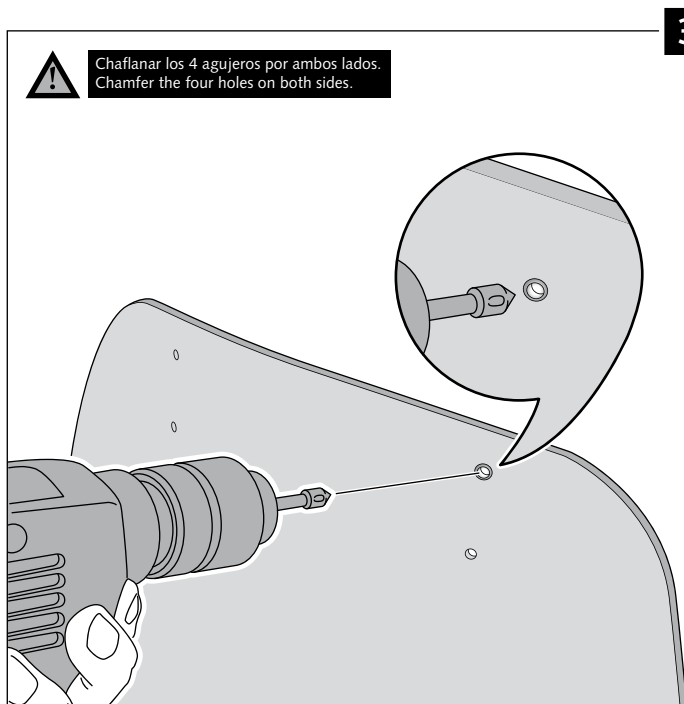

VISERA MULTIREGULABLE MULTI-ADJUSTABLE VISOR

INSTRUCCIONES DE MONTAJE - MOUNTING INSTRUCTIONS - MONTAGEANLEITUNG

TIPO/TYPER A - TIPO/TYPER A - TIPO/TYPER A