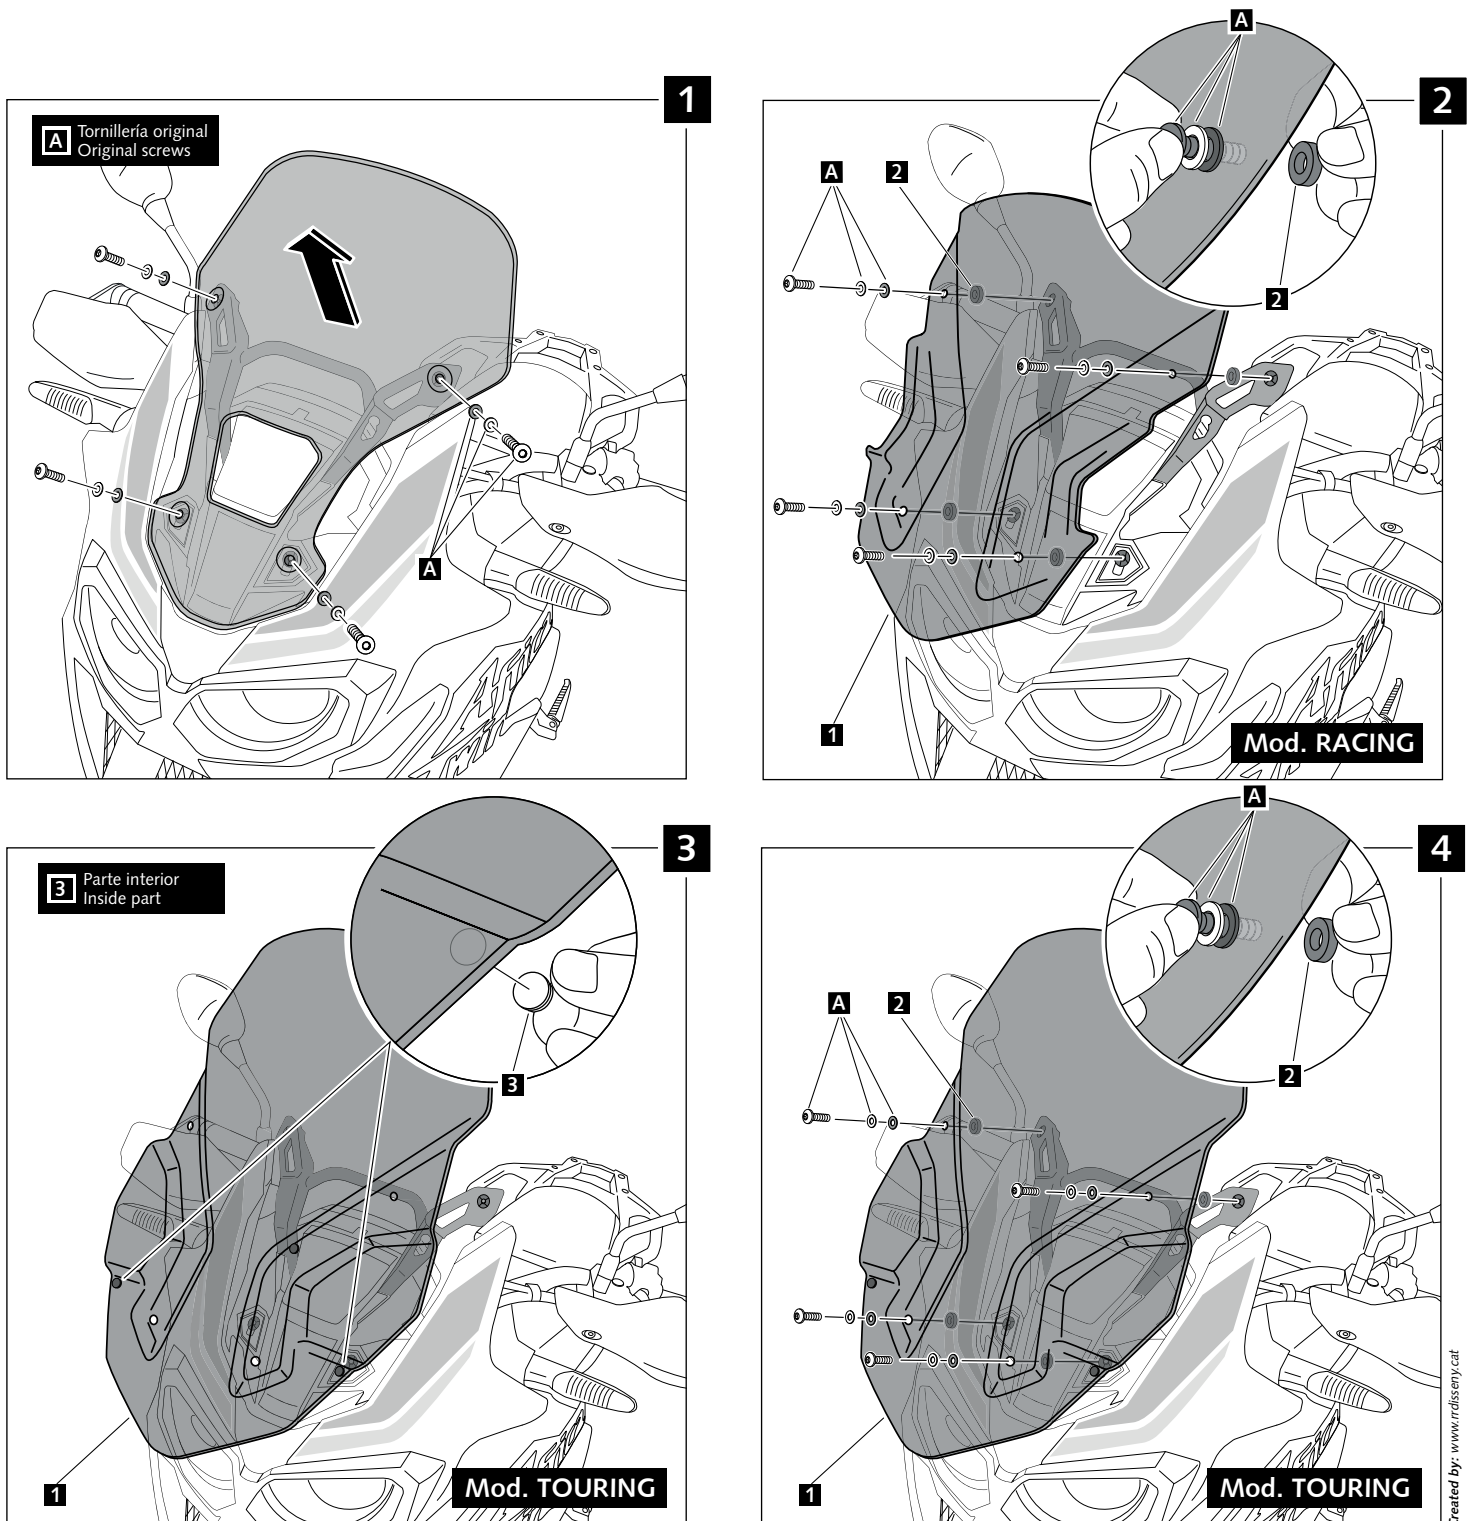

## CÚPULA ADAPTABLE A - DOME FOR - SCHEIBE FÜR HONDA AFRICA TWIN '16- / AFRICA TWIN ADV. SPORT '18-

Mod. TOURING  
**Ref.: 8905**

Mod. RACING  
**Ref.: 8904**

ID.	PIEZA / PART	DESCRIPCIÓN	DESCRIPTION	QTY.
1		Cúpula Touring de metacrilato de impacto	Touring Dome impact methacrylate	1
		Cúpula Racing de metacrilato de impacto	Racing Dome impact methacrylate	1
2		Arandelas de goma M5x4	M5x4 rubber washers	4
3		Separador de silicona 12mm x 3mm	12mm x 3mm silicon tear	2

CÚPULA ADAPTABLE A - DOME FOR - SCHEIBE FÜR  
 HONDA AFRICA TWIN '16- / AFRICA TWIN ADV. SPORT '18-

INSTRUCCIONES DE MONTAJE - MOUNTING INSTRUCTIONS - MONTAGEANLEITUNG

Transparente/Clear

1 persona  
1 person

15 min

Fácil - Easy

Media-Intermediate

Difícil-Difficult

**Nota/Note:**

Si la visera se suministra con la cúpula Puig, no será necesario realizar los agujeros por que ya vienen incorporados.

If the visor is supplied along with the windscreen, the windscreen will come factory-drilled so no drilling is necessary.

ID.	PIEZA / PART	DESCRIPCIÓN	DESCRIPTION	QTY.
1		Visera	Visor	1
2		Plantilla	Template	1
3		Mecanismo multiregulable	Multi-adjustable mechanism	2
4		Tapeta	Cap	4
5		Tornillo rosca plástico M6x12	Plastic thread fastener M6x12	8