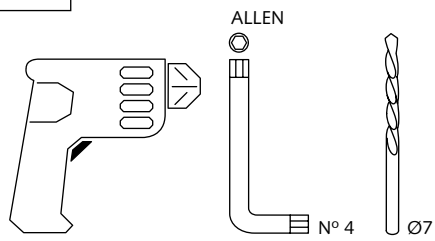

Transparente/Clear

1 persona  
1 person

15 min

Fácil - Easy

Media-Intermediate

Difícil-Difficult

**Nota/Note:**

Si la visera se suministra con la cúpula Puig, no será necesario realizar los agujeros por que ya vienen incorporados.