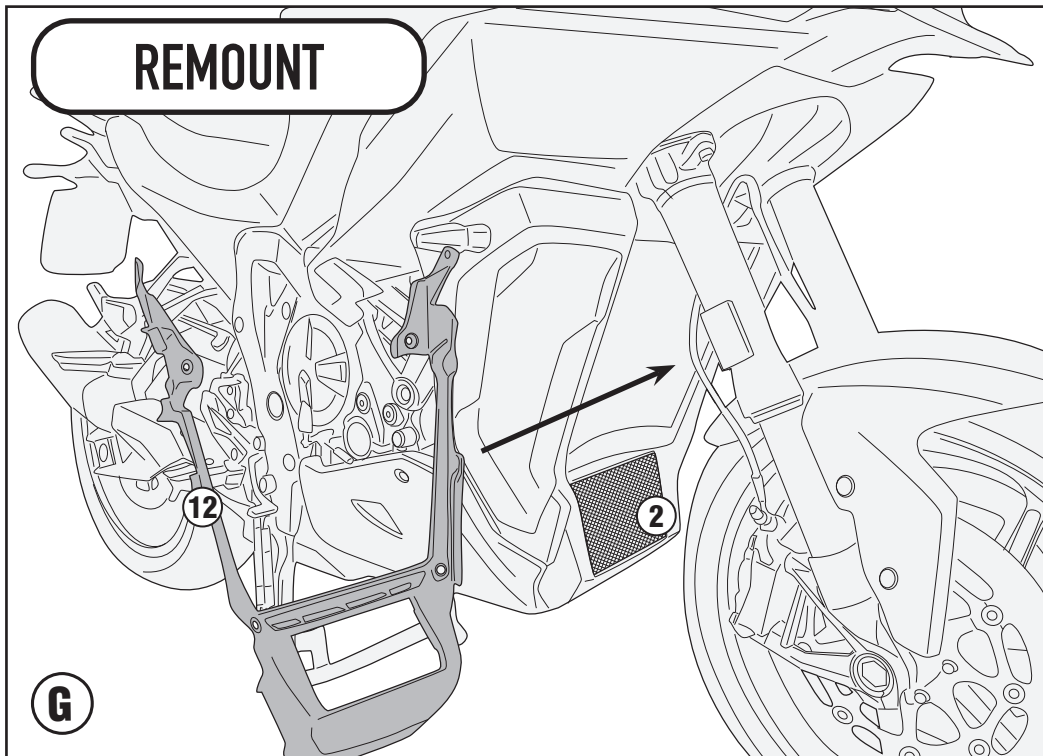

PR5138 - KPR5138

PARA RADIATORE SPECIFICO - SPECIFIC RADIATOR GUARD - GRILLE DE RADIATEUR SPÉCIFIQUE
SPEZIFISCHER KÜHLERSCHUTZ - PROTECTOR RADIADOR ESPECIFICO - PROTEÇÃO ESPECÍFICA PARA O RADIADOR

BMW S1000XR (2020)