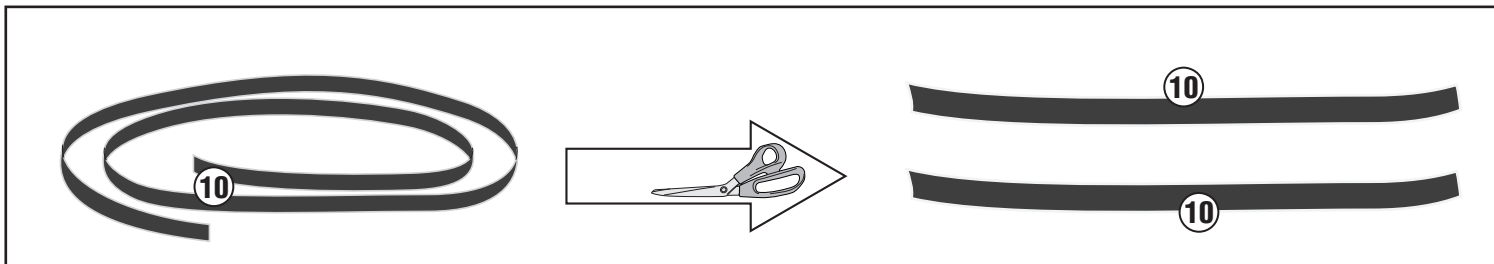

PR5138 - KPR5138

PARA RADIATORE SPECIFICO - SPECIFIC RADIATOR GUARD - GRILLE DE RADIATEUR SPÉCIFIQUE
SPEZIFISCHER KÜHLERSCHUTZ - PROTECTOR RADIADOR ESPECIFICO - PROTEÇÃO ESPECÍFICA PARA O RADIADOR

BMW S1000XR (2020)