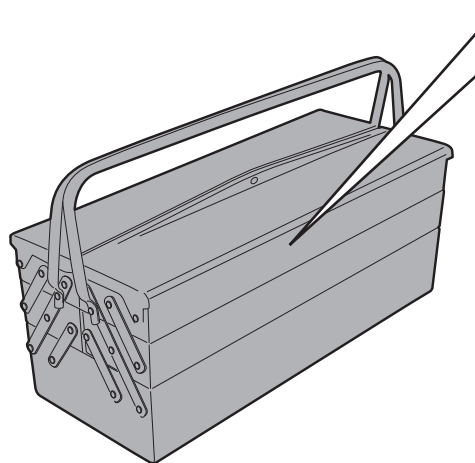

PR5138 – KPR5138

PARA RADIATORE SPECIFICO – SPECIFIC RADIATOR GUARD – GRILLE DE RADIATEUR SPÉCIFIQUE
SPEZIFISCHER KÜHLERSCHUTZ – PROTECTOR RADIADOR ESPECIFICO – PROTEÇÃO ESPECÍFICA PARA O RADIADOR

BMW S1000XR (2020)

N°	Descrizione/Description	Caratteristiche/Features	Codice/Code	Quantità/Quantity
1	Para Radiatore Specifico - Specific Radiator Guard Grille De Radiateur Spécifique Spezifischer Kühlerschutz - Protector Radiador Especifico Proteção Específica Para O Radiador	-	GL4553V	1
2	Para Radiatore Specifico - Specific Radiator Guard Grille De Radiateur Spécifique Spezifischer Kühlerschutz - Protector Radiador Especifico Proteção Específica Para O Radiador	-	GL4554V	1
3	Vite - Screw Vis - Schraube Tornillo - Parafuso	TBEI M5x35	535TBEI	2
4	Vite - Screw Vis - Schraube Tornillo - Parafuso	TBEI M5x25	525TBEI	2
5	Rondella - Washer Rondelle - Scheibe Arandela - Arruela	Foro Ø5mm/ Esterno Ø15mm	515RON	4
6	Distanziale - Spacer Entretoise - Distanzstueck Distanciador - Espaçador	-	V064	2
7	Distanziale - Spacer Entretoise - Distanzstueck Distanciador - Espaçador	Ø14x4 Foro 6,5mm	C14L4F6,5T	2
8	Distanziale - Spacer Entretoise - Distanzstueck Distanciador - Espaçador	Ø14x10 Foro 6,5mm	C14L10F6,5T	2
9	Distanziale - Spacer Entretoise - Distanzstueck Distanciador - Espaçador	Ø7,5x8 Foro 5,2mm	C7,5L8F5,2T	2
10	MOUSSE	L.660mm	-	1
11	Fascetta - Clamp Pince - Klemme Abrazadera - Braçadeira	-	-	4
12	Componenti Originali - Original Parts Parties Originales - Original Bauteile Componentes Originales - Componentes Originais	-	-	-

PR5138 - KPR5138

PARA RADIATORE SPECIFICO - SPECIFIC RADIATOR GUARD - GRILLE DE RADIATEUR SPÉCIFIQUE
SPEZIFISCHER KÜHLERSCHUTZ - PROTECTOR RADIADOR ESPECIFICO - PROTEÇÃO ESPECÍFICA PARA O RADIADOR

BMW S1000XR (2020)