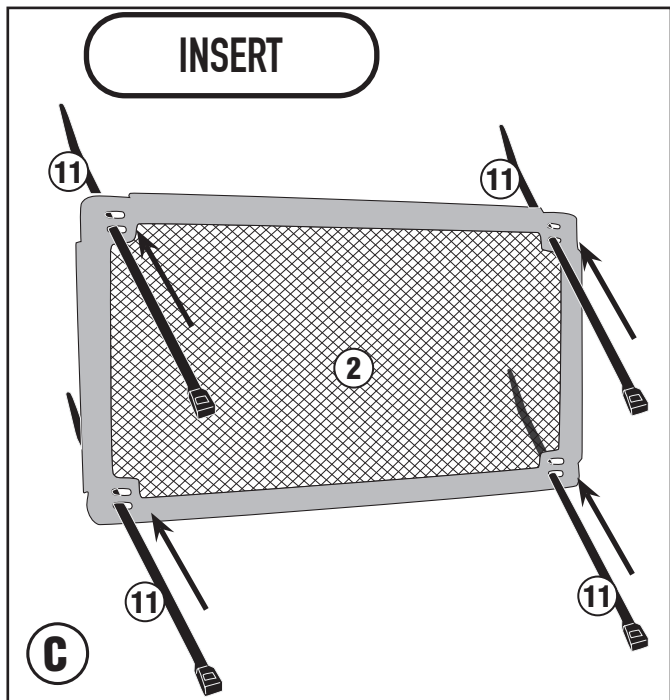

PR5138 - KPR5138

PARA RADIATORE SPECIFICO - SPECIFIC RADIATOR GUARD - GRILLE DE RADIATEUR SPÉCIFIQUE
SPEZIFISCHER KÜHLERSCHUTZ - PROTECTOR RADIADOR ESPECIFICO - PROTEÇÃO ESPECÍFICA PARA O RADIADOR

BMW S1000XR (2020)