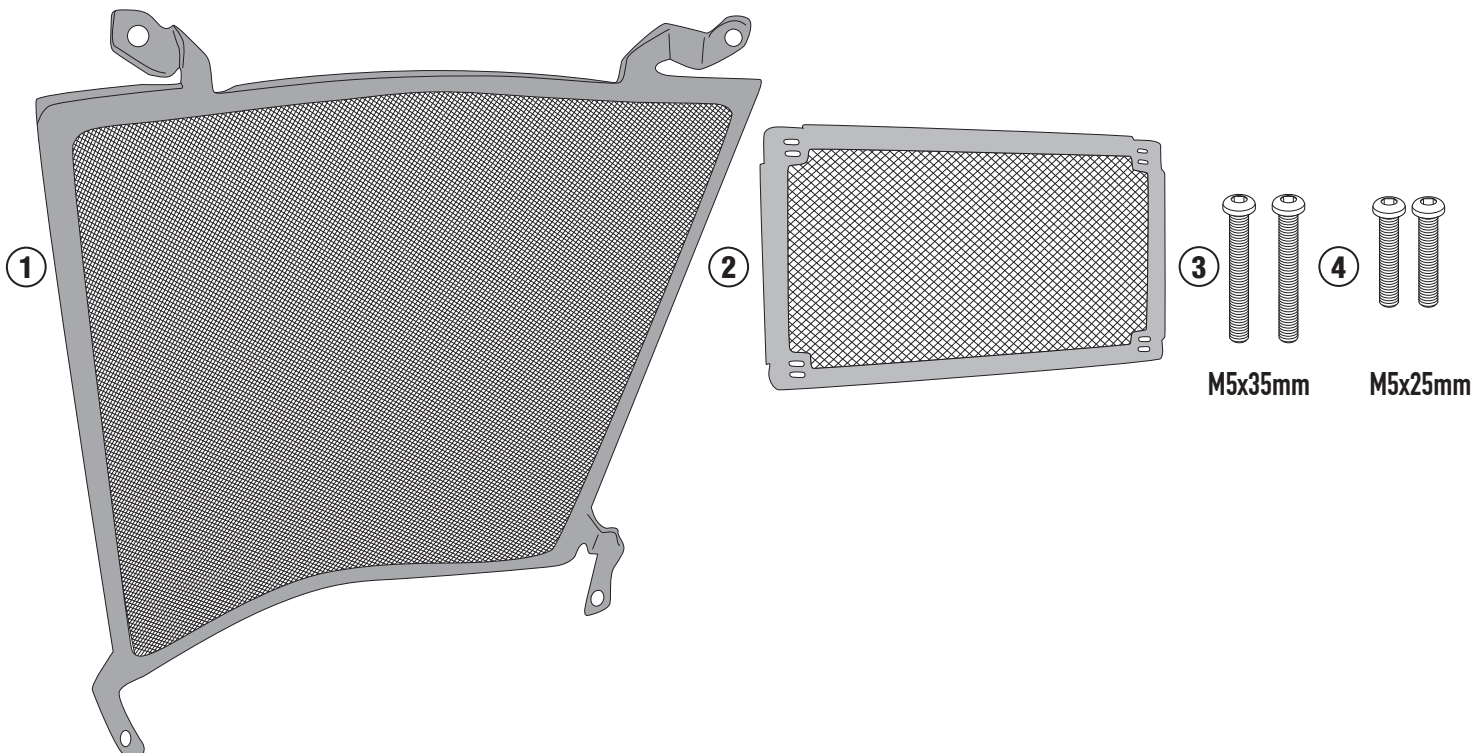

PR5138 – KPR5138

PARA RADIATORE SPECIFICO – SPECIFIC RADIATOR GUARD – GRILLE DE RADIATEUR SPÉCIFIQUE
 SPEZIFISCHER KÜHLERSCHUTZ – PROTECTOR RADIADOR ESPECIFICO – PROTEÇÃO ESPECÍFICA PARA O RADIADOR

BMW S1000XR (2020)

PR5138 - KPR5138

PARA RADIATORE SPECIFICO - SPECIFIC RADIATOR GUARD - GRILLE DE RADIATEUR SPÉCIFIQUE
 SPEZIFISCHER KÜHLERSCHUTZ - PROTECTOR RADIADOR ESPECIFICO - PROTEÇÃO ESPECÍFICA PARA O RADIADOR

BMW S1000XR (2020)