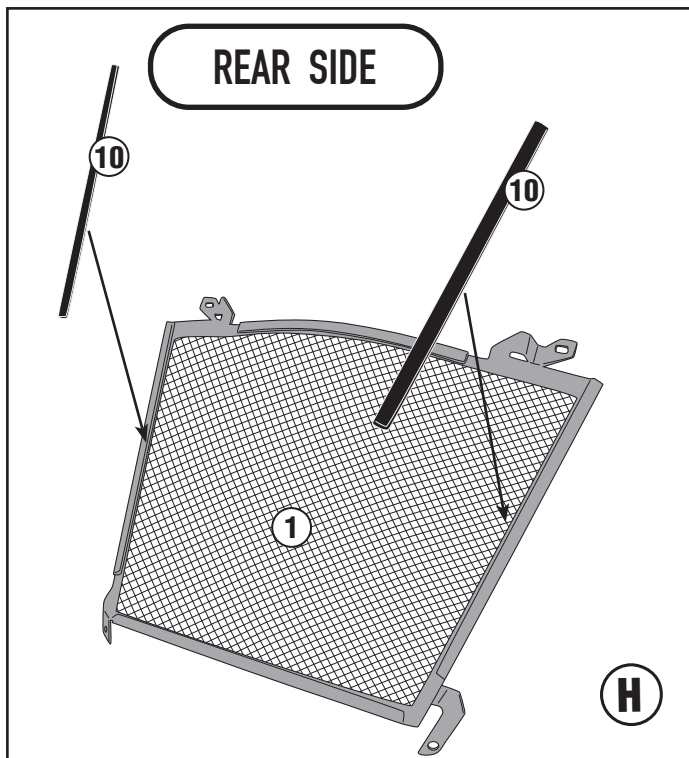

PR5138 - KPR5138

PARA RADIATORE SPECIFICO - SPECIFIC RADIATOR GUARD - GRILLE DE RADIATEUR SPÉCIFIQUE
SPEZIFISCHER KÜHLERSCHUTZ - PROTECTOR RADIADOR ESPECIFICO - PROTEÇÃO ESPECÍFICA PARA O RADIADOR

BMW S1000XR (2020)