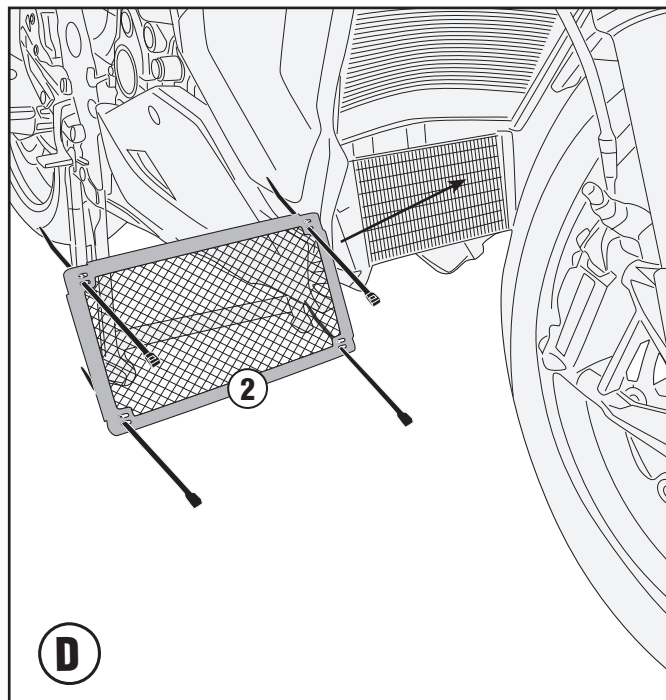

PR5138 - KPR5138

PARA RADIATORE SPECIFICO - SPECIFIC RADIATOR GUARD - GRILLE DE RADIATEUR SPÉCIFIQUE
SPEZIFISCHER KÜHLERSCHUTZ - PROTECTOR RADIADOR ESPECIFICO - PROTEÇÃO ESPECÍFICA PARA O RADIADOR

BMW S1000XR (2020)