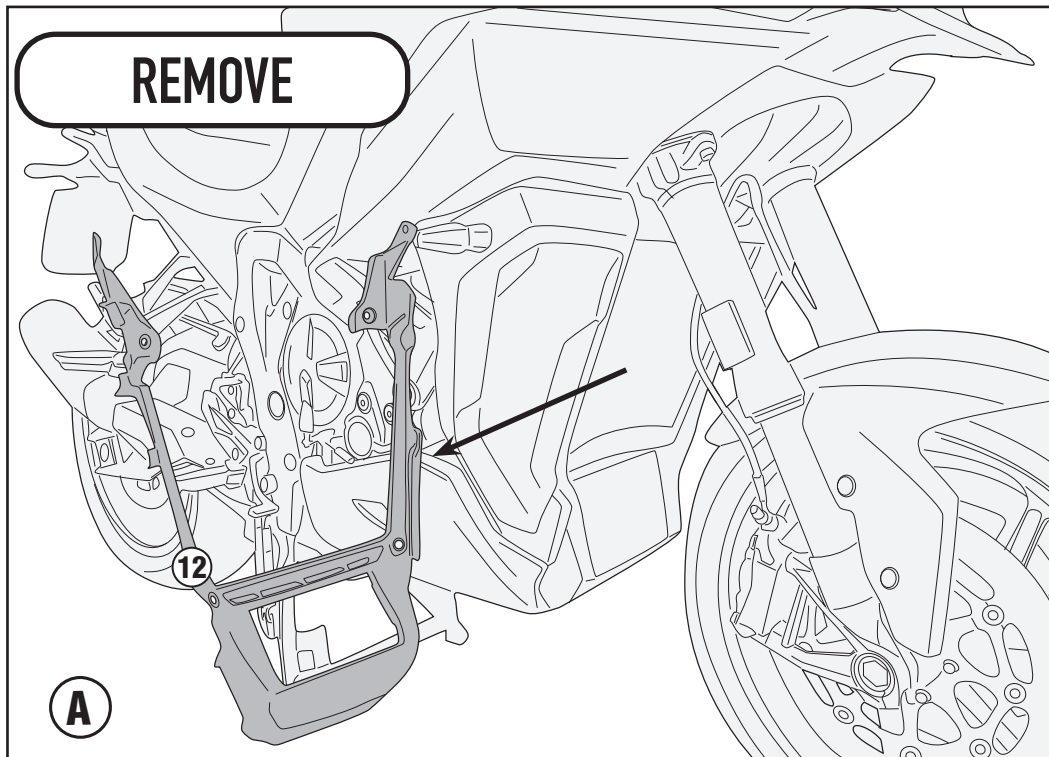

PR5138 - KPR5138

PARA RADIATORE SPECIFICO - SPECIFIC RADIATOR GUARD - GRILLE DE RADIATEUR SPÉCIFIQUE
SPEZIFISCHER KÜHLERSCHUTZ - PROTECTOR RADIADOR ESPECIFICO - PROTEÇÃO ESPECÍFICA PARA O RADIADOR

BMW S1000XR (2020)