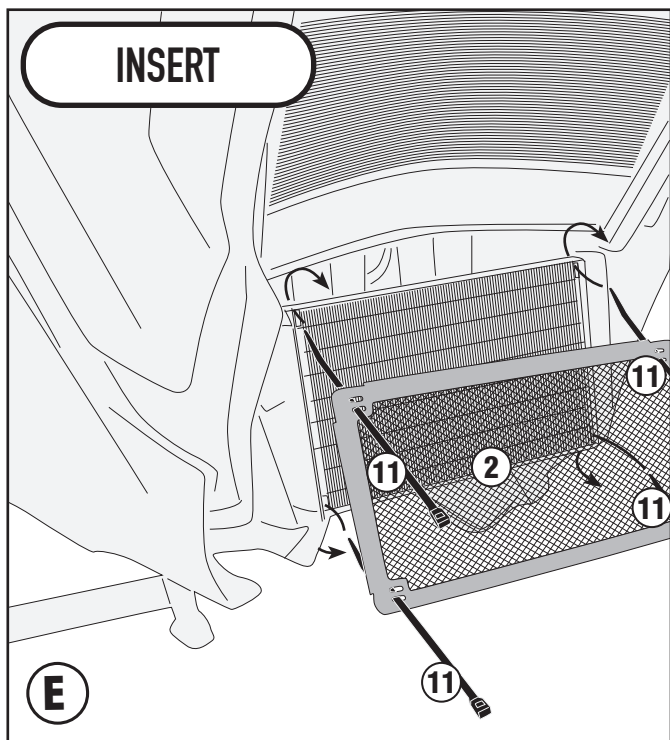

PR5138 - KPR5138

PARA RADIATORE SPECIFICO - SPECIFIC RADIATOR GUARD - GRILLE DE RADIATEUR SPÉCIFIQUE
SPEZIFISCHER KÜHLERSCHUTZ - PROTECTOR RADIADOR ESPECIFICO - PROTEÇÃO ESPECÍFICA PARA O RADIADOR

BMW S1000XR (2020)