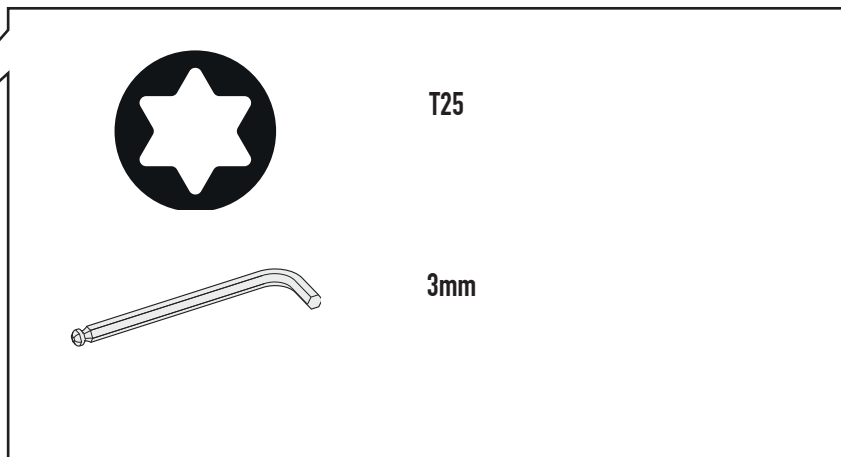

PR5138 – KPR5138

PARA RADIATORE SPECIFICO – SPECIFIC RADIATOR GUARD – GRILLE DE RADIATEUR SPÉCIFIQUE
SPEZIFISCHER KÜHLERSCHUTZ – PROTECTOR RADIADOR ESPECIFICO – PROTEÇÃO ESPECÍFICA PARA O RADIADOR

BMW S1000XR (2020)

N°	Descrizione/Description	Caratteristiche/Features	Codice/Code	Quantità/Quantity
1	Para Radiatore Specifico - Specific Radiator Guard Grille De Radiateur Spécifique Spezifischer Kühlerschutz - Protector Radiador Especifico Proteção Específica Para O Radiador	-	GL4553V	1
2	Para Radiatore Specifico - Specific Radiator Guard Grille De Radiateur Spécifique Spezifischer Kühlerschutz - Protector Radiador Especifico Proteção Específica Para O Radiador	-	GL4554V	1
3	Vite - Screw Vis - Schraube Tornillo - Parafuso	TBEI M5x35	535TBEI	2
4	Vite - Screw Vis - Schraube Tornillo - Parafuso	TBEI M5x25	525TBEI	2
5	Rondella - Washer Rondelle - Scheibe Arandela - Arruela	Foro Ø5mm/ Esterno Ø15mm	515RON	4
6	Distanziale - Spacer Entretoise - Distanzstueck Distanciador - Espaçador	-	V064	2
7	Distanziale - Spacer Entretoise - Distanzstueck Distanciador - Espaçador	Ø14x4 Foro 6,5mm	C14L4F6,5T	2
8	Distanziale - Spacer Entretoise - Distanzstueck Distanciador - Espaçador	Ø14x10 Foro 6,5mm	C14L10F6,5T	2
9	Distanziale - Spacer Entretoise - Distanzstueck Distanciador - Espaçador	Ø7,5x8 Foro 5,2mm	C7,5L8F5,2T	2
10	MOUSSE	L.660mm	-	1
11	Fascetta - Clamp Pince - Klemme Abrazadera - Braçadeira	-	-	4
12	Componenti Originali - Original Parts Parties Originales - Original Bauteile Componentes Originales - Componentes Originais	-	-	-

PR5138 - KPR5138

PARA RADIATORE SPECIFICO - SPECIFIC RADIATOR GUARD - GRILLE DE RADIATEUR SPÉCIFIQUE
SPEZIFISCHER KÜHLERSCHUTZ - PROTECTOR RADIADOR ESPECIFICO - PROTEÇÃO ESPECÍFICA PARA O RADIADOR

BMW S1000XR (2020)