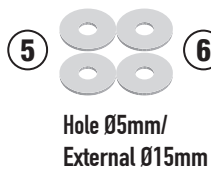

PR5138 – KPR5138

PARA RADIATORE SPECIFICO – SPECIFIC RADIATOR GUARD – GRILLE DE RADIATEUR SPÉCIFIQUE
SPEZIFISCHER KÜHLERSCHUTZ – PROTECTOR RADIADOR ESPECIFICO – PROTEÇÃO ESPECÍFICA PARA O RADIADOR

BMW S1000XR (2020)

N°	Descrizione/Description	Caratteristiche/Features	Codice/Code	Quantità/Quantity
1	Para Radiatore Specifico - Specific Radiator Guard Grille De Radiateur Spécifique Spezifischer Kühlerschutz - Protector Radiador Especifico Proteção Específica Para O Radiador	-	GL4553V	1
2	Para Radiatore Specifico - Specific Radiator Guard Grille De Radiateur Spécifique Spezifischer Kühlerschutz - Protector Radiador Especifico Proteção Específica Para O Radiador	-	GL4554V	1
3	Vite - Screw Vis - Schraube Tornillo - Parafuso	TBEI M5x35	535TBEI	2
4	Vite - Screw Vis - Schraube Tornillo - Parafuso	TBEI M5x25	525TBEI	2
5	Rondella - Washer Rondelle - Scheibe Arandela - Arruela	Foro Ø5mm/ Esterno Ø15mm	515RON	4
6	Distanziale - Spacer Entretoise - Distanzstueck Distanciador - Espaçador	-	V064	2
7	Distanziale - Spacer Entretoise - Distanzstueck Distanciador - Espaçador	Ø14x4 Foro 6,5mm	C14L4F6,5T	2
8	Distanziale - Spacer Entretoise - Distanzstueck Distanciador - Espaçador	Ø14x10 Foro 6,5mm	C14L10F6,5T	2
9	Distanziale - Spacer Entretoise - Distanzstueck Distanciador - Espaçador	Ø7,5x8 Foro 5,2mm	C7,5L8F5,2T	2
10	MOUSSE	L.660mm	-	1
11	Fascetta - Clamp Pince - Klemme Abrazadera - Braçadeira	-	-	4
12	Componenti Originali - Original Parts Parties Originales - Original Bauteile Componentes Originales - Componentes Originais	-	-	-

PR5138 - KPR5138

PARA RADIATORE SPECIFICO - SPECIFIC RADIATOR GUARD - GRILLE DE RADIATEUR SPÉCIFIQUE
SPEZIFISCHER KÜHLERSCHUTZ - PROTECTOR RADIADOR ESPECIFICO - PROTEÇÃO ESPECÍFICA PARA O RADIADOR

BMW S1000XR (2020)