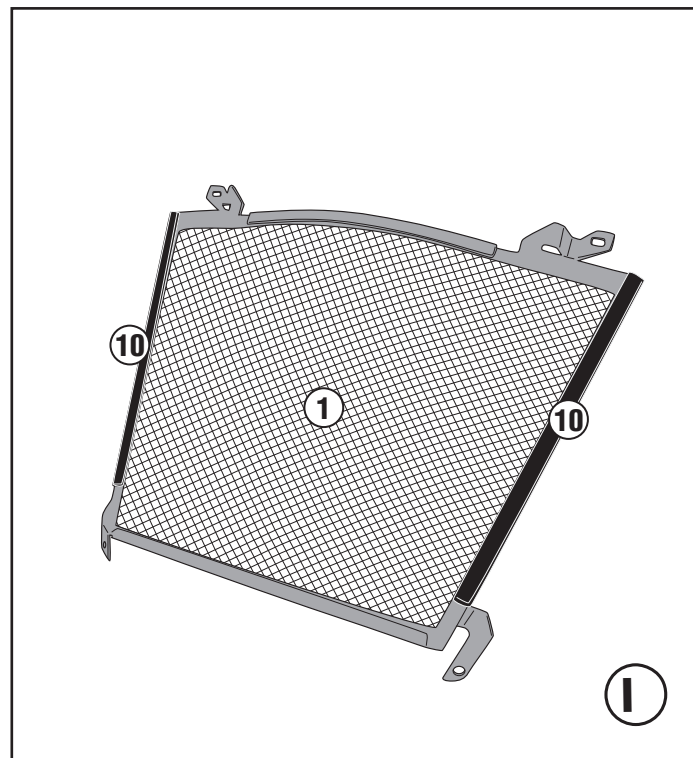

PR5138 - KPR5138

PARA RADIATORE SPECIFICO - SPECIFIC RADIATOR GUARD - GRILLE DE RADIATEUR SPÉCIFIQUE
SPEZIFISCHER KÜHLERSCHUTZ - PROTECTOR RADIADOR ESPECIFICO - PROTEÇÃO ESPECÍFICA PARA O RADIADOR

BMW S1000XR (2020)