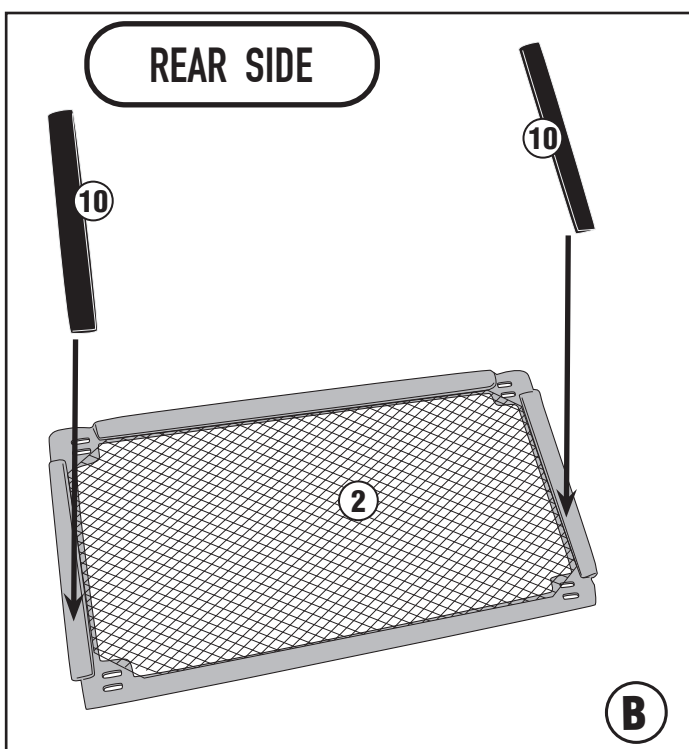

PR5138 - KPR5138

PARA RADIATORE SPECIFICO - SPECIFIC RADIATOR GUARD - GRILLE DE RADIATEUR SPÉCIFIQUE
SPEZIFISCHER KÜHLERSCHUTZ - PROTECTOR RADIADOR ESPECIFICO - PROTEÇÃO ESPECÍFICA PARA O RADIADOR

BMW S1000XR (2020)