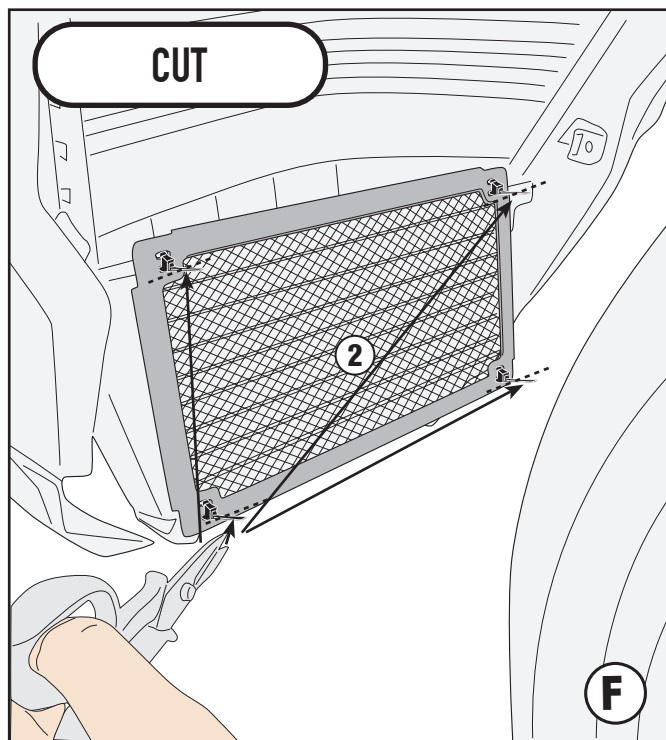

PR5138 - KPR5138

PARA RADIATORE SPECIFICO - SPECIFIC RADIATOR GUARD - GRILLE DE RADIATEUR SPÉCIFIQUE
SPEZIFISCHER KÜHLERSCHUTZ - PROTECTOR RADIADOR ESPECIFICO - PROTEÇÃO ESPECÍFICA PARA O RADIADOR

BMW S1000XR (2020)